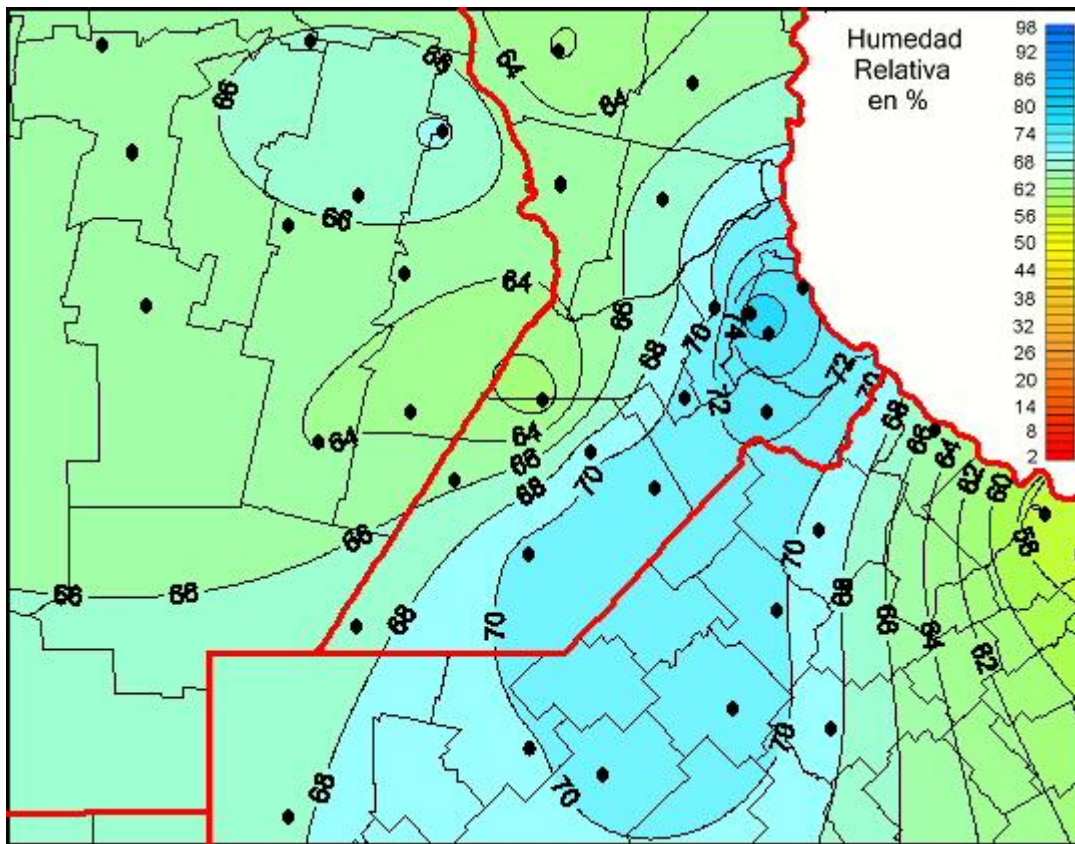

Humedad Relativa

Mapa de humedad relativa de las las últimas 24 horas.
(Desde las 8:00AM hasta las 8:00AM). Se actualiza a las 10:00hs.