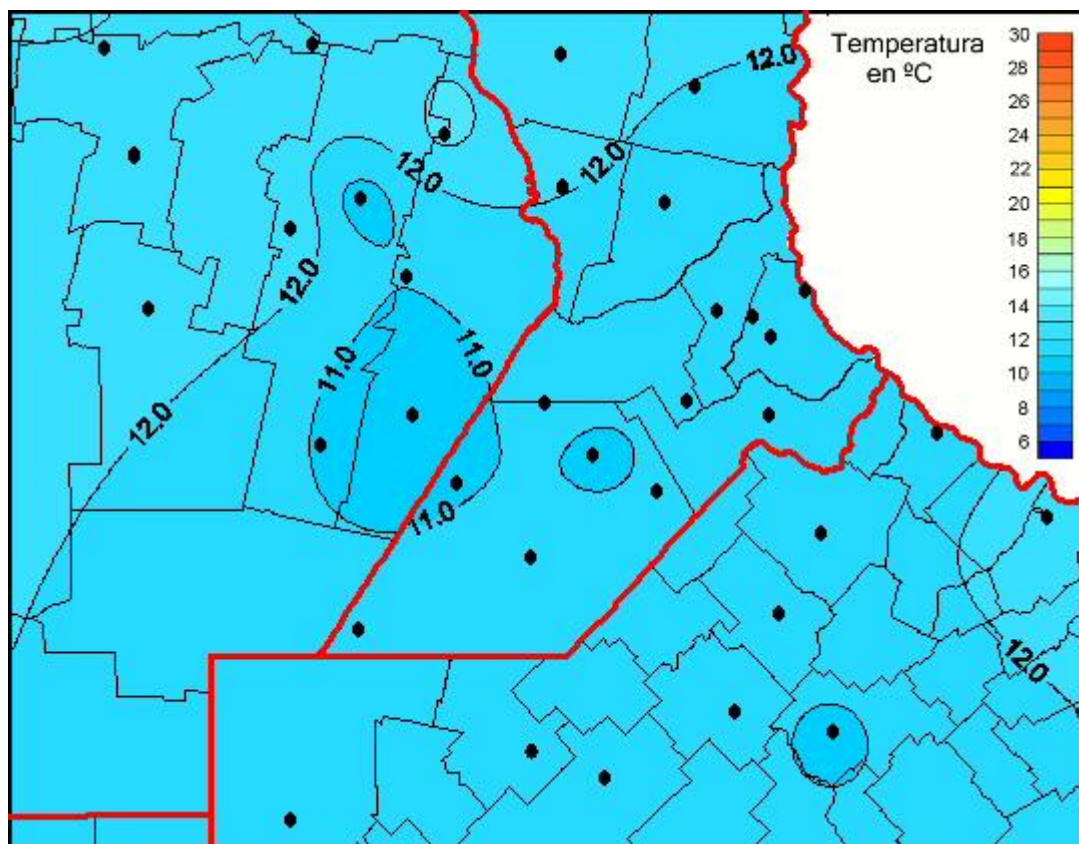

Temperaturas Medias

Mapa de temperaturas medias de las las últimas 48 horas.
(Desde las 8:00AM hasta las 8:00AM). Se actualiza a las 10:00hs.