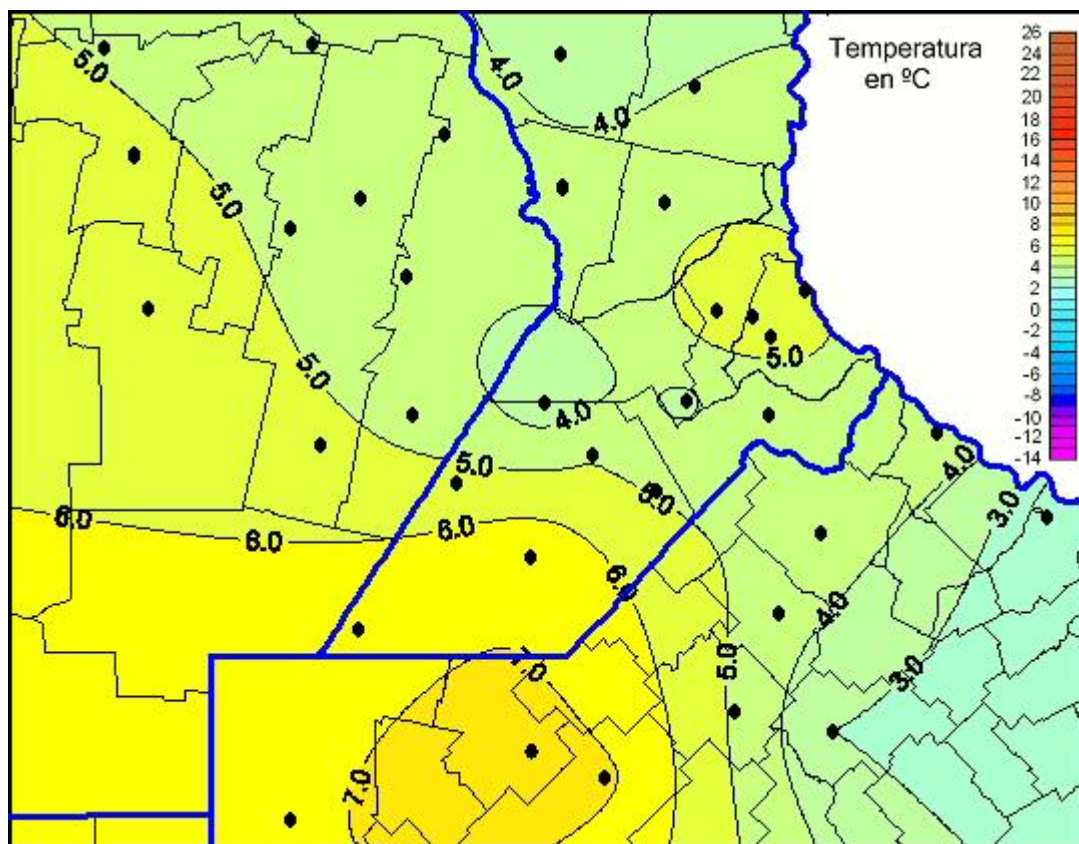

## Temperaturas Mínimas

Mapa de temperaturas mínimas de las las últimas 48 horas.  
(Desde las 8:00AM hasta las 8:00AM). Se actualiza a las 10:00hs.