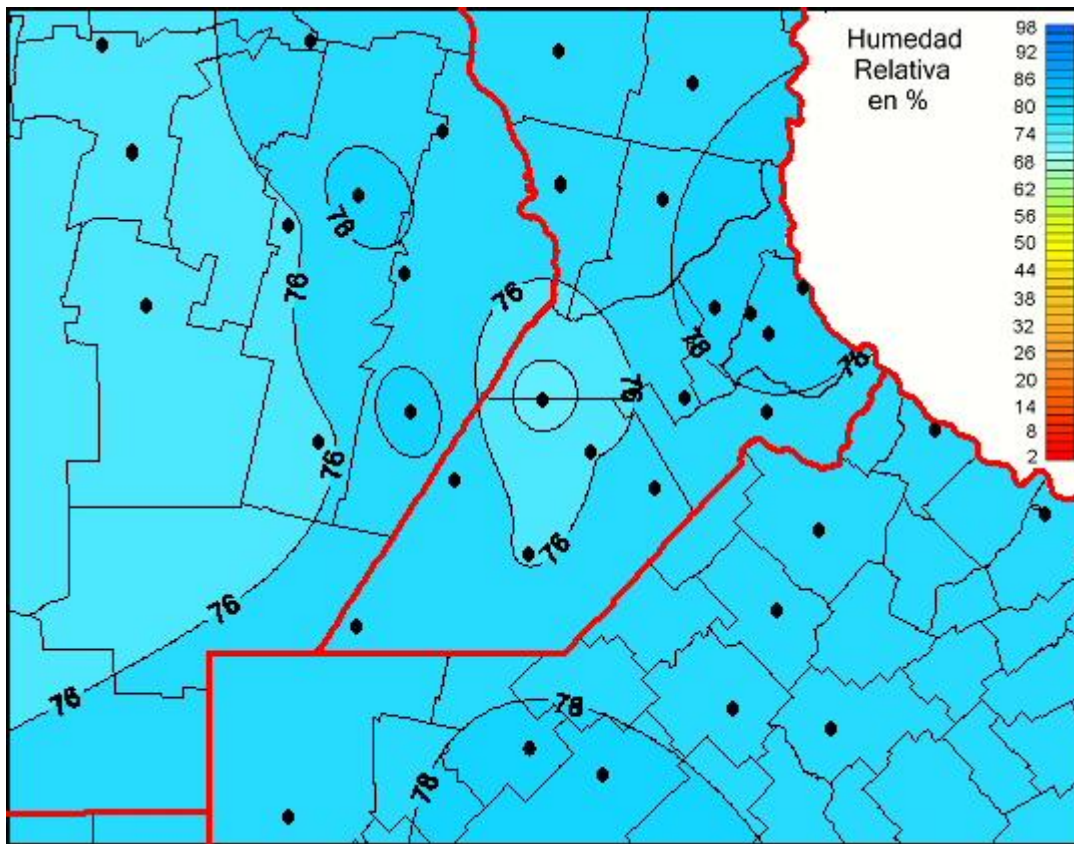

Humedad Relativa

Mapa de humedad relativa de las las últimas 48 horas.
(Desde las 8:00AM hasta las 8:00AM). Se actualiza a las 10:00hs.