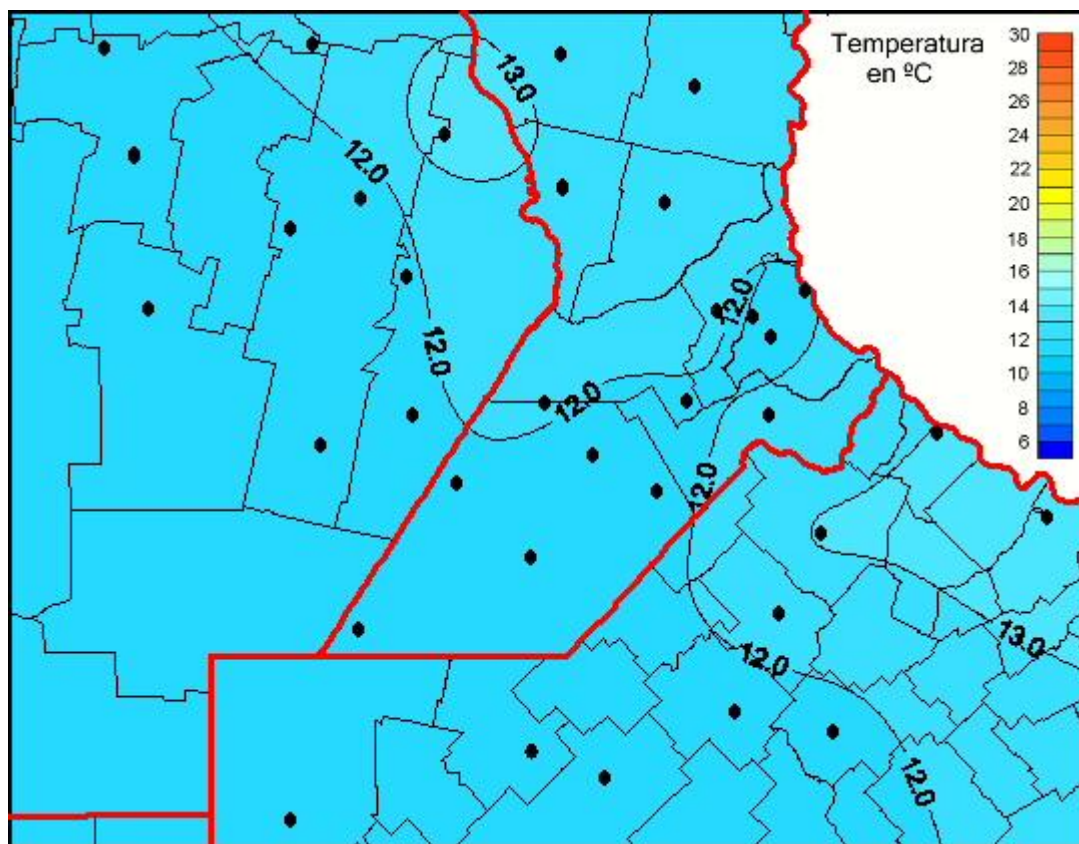

Temperaturas Medias

Mapa de temperaturas medias de las las últimas 72 horas.
(Desde las 8:00AM hasta las 8:00AM). Se actualiza a las 10:00hs.