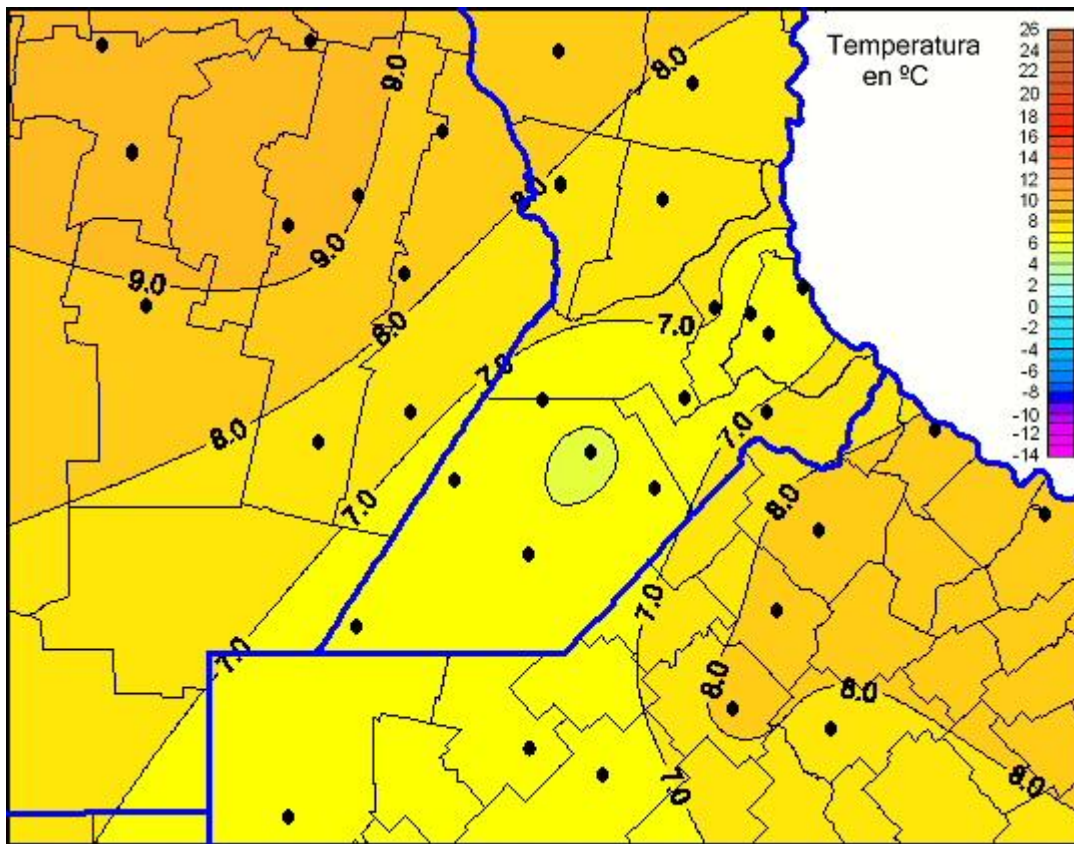

## Temperaturas Mínimas

Mapa de temperaturas mínimas de las las últimas 72 horas.  
(Desde las 8:00AM hasta las 8:00AM). Se actualiza a las 10:00hs.