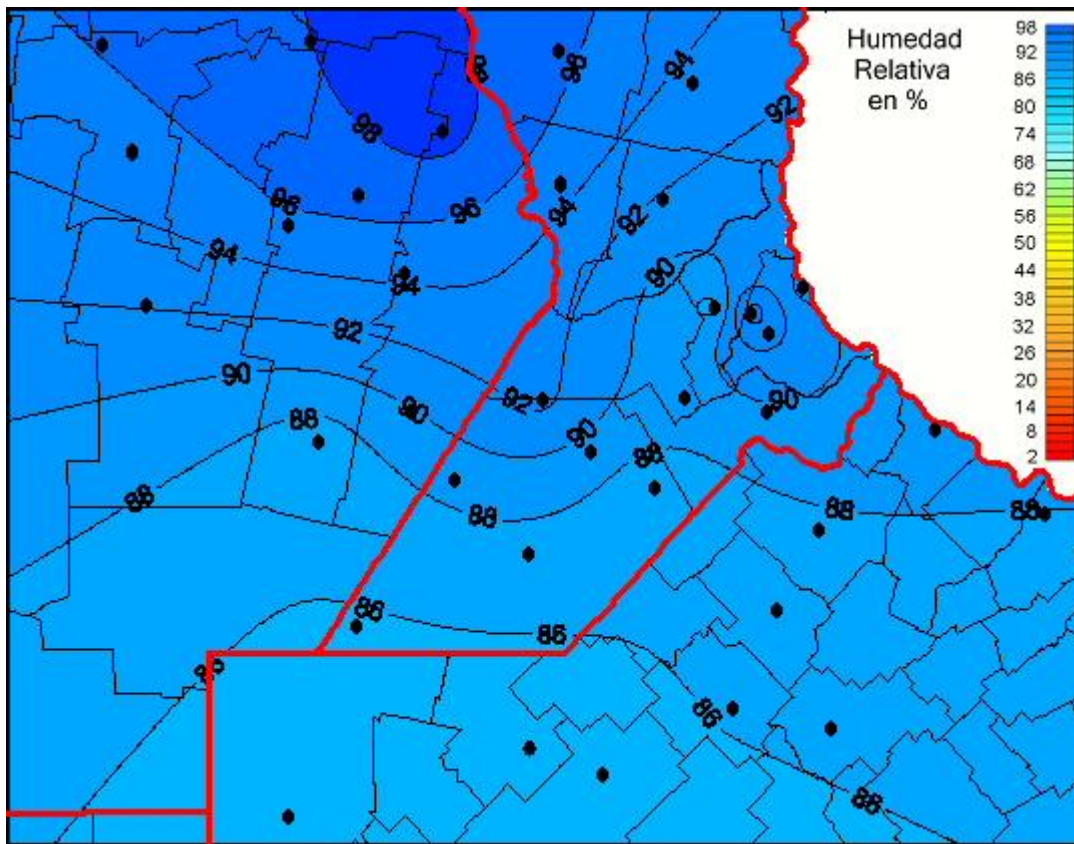

Humedad Relativa

Mapa de humedad relativa de las últimas 72 horas.
(Desde las 8:00AM hasta las 8:00AM). Se actualiza a las 10:00hs.