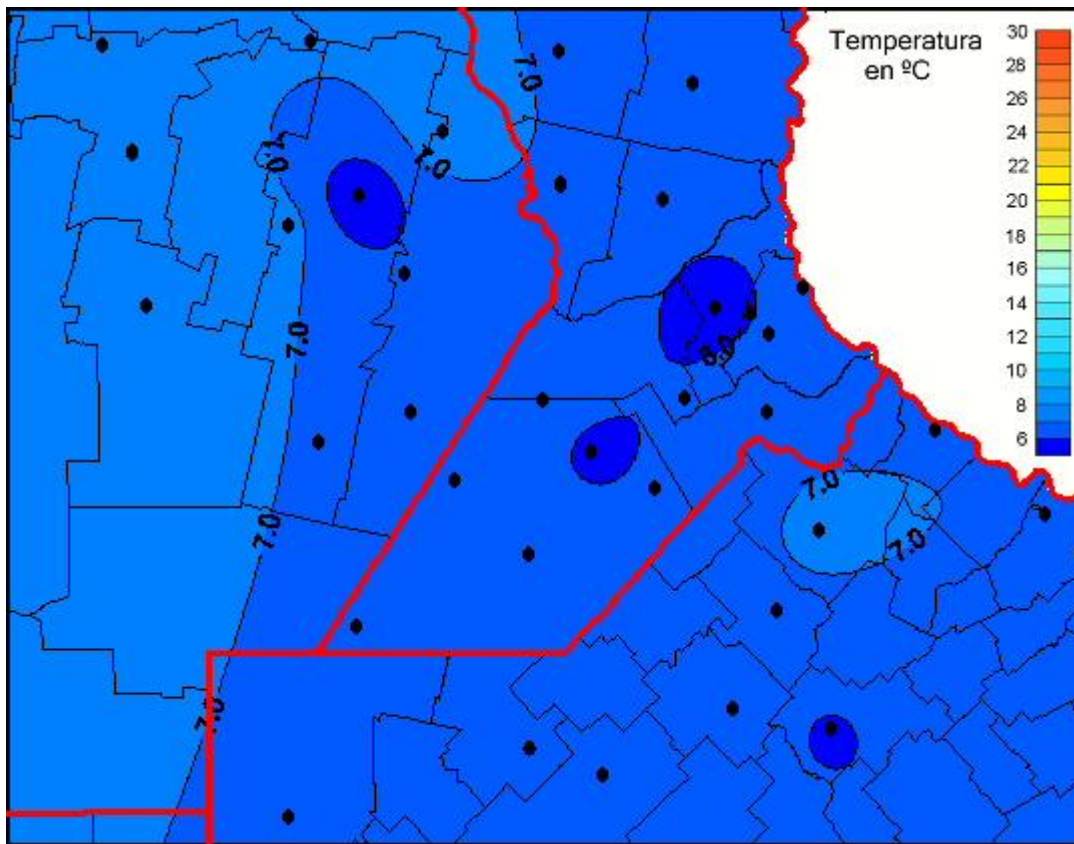

Temperaturas Medias

Mapa de temperaturas medias de las las últimas 24 horas.
(Desde las 8:00AM hasta las 8:00AM). Se actualiza a las 10:00hs.