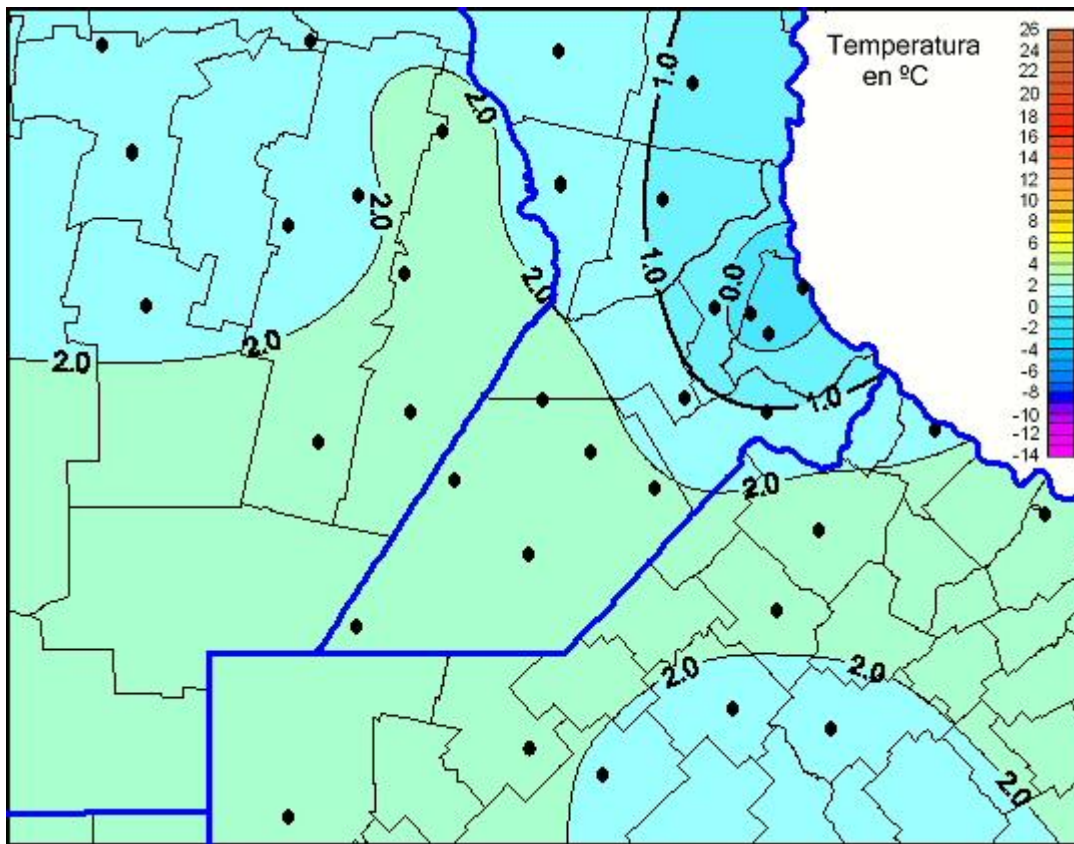

Temperaturas Mínimas

Mapa de temperaturas mínimas de las las últimas 24 horas.
(Desde las 8:00AM hasta las 8:00AM). Se actualiza a las 10:00hs.

BOLSA
DE COMERCIO
DE ROSARIO

www.facebook.com/BCROficial

twitter.com/bcrprensa