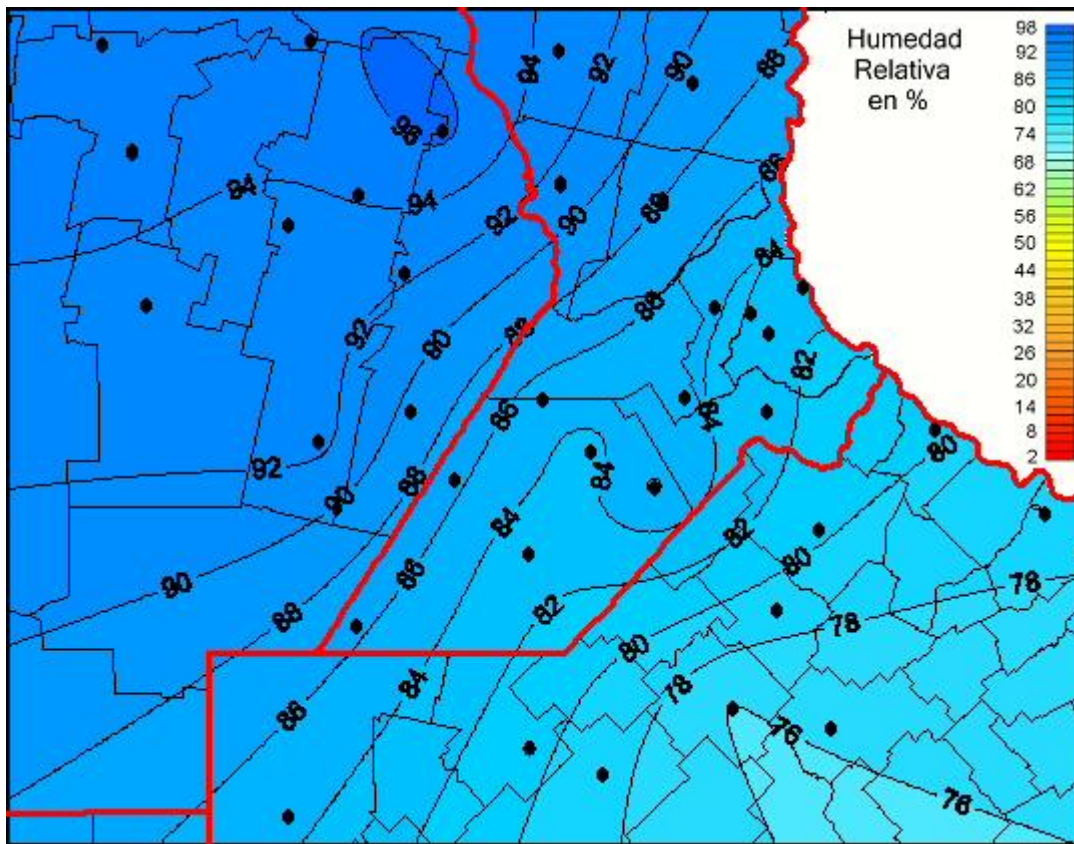

Humedad Relativa

Mapa de humedad relativa de las últimas 24 horas.
(Desde las 8:00AM hasta las 8:00AM). Se actualiza a las 10:00hs.