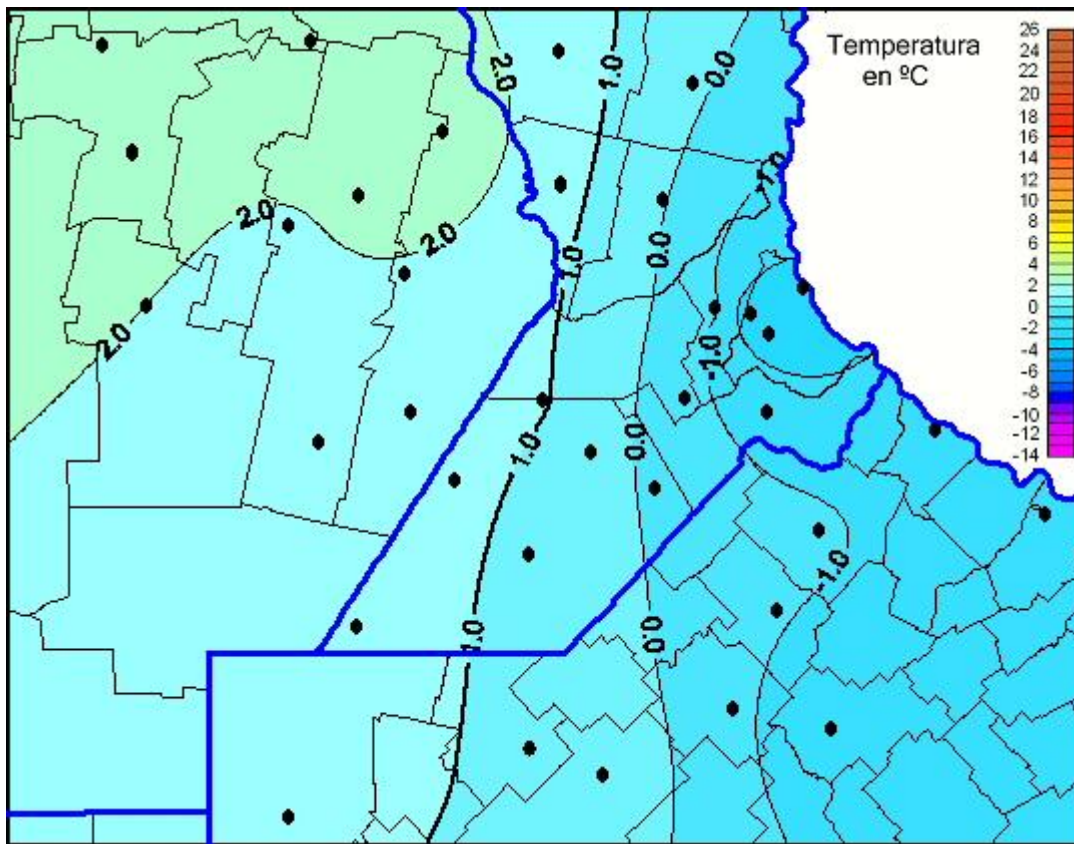

Temperaturas Mínimas

Mapa de temperaturas mínimas de las las últimas 24 horas.
(Desde las 8:00AM hasta las 8:00AM). Se actualiza a las 10:00hs.