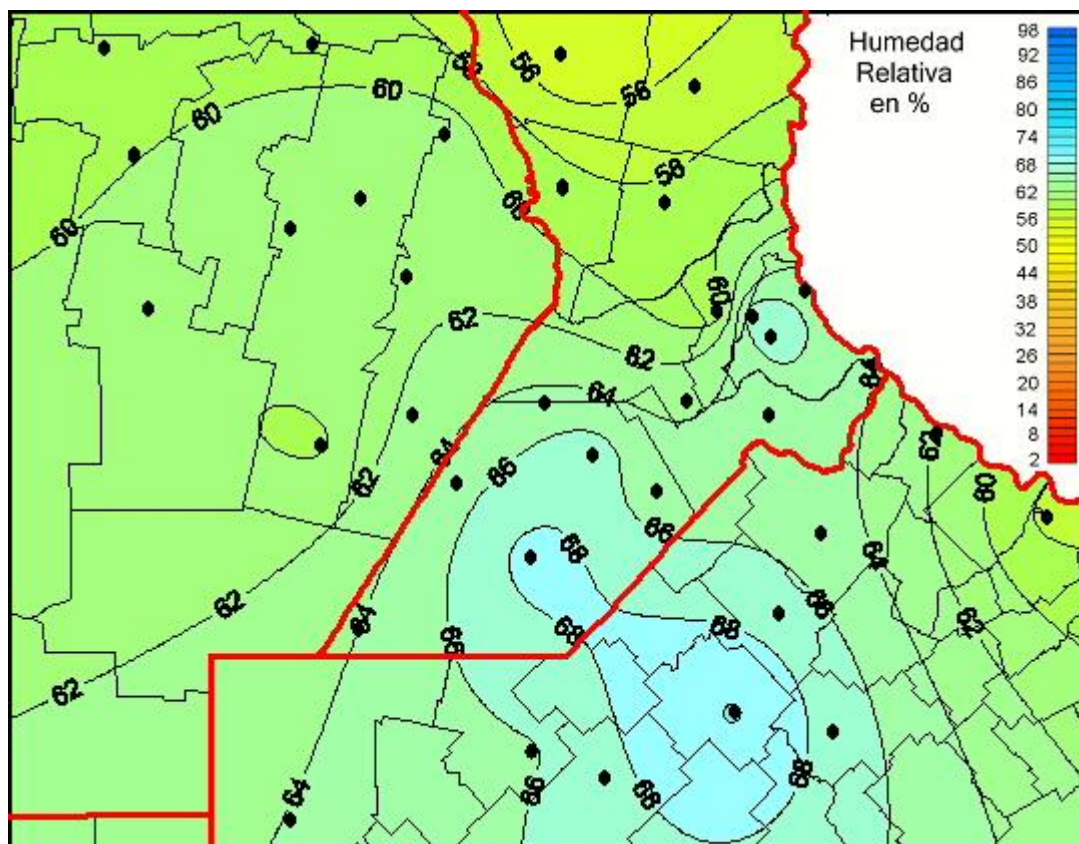

## Humedad Relativa

Mapa de humedad relativa de las últimas 24 horas.  
(Desde las 8:00AM hasta las 8:00AM). Se actualiza a las 10:00hs.