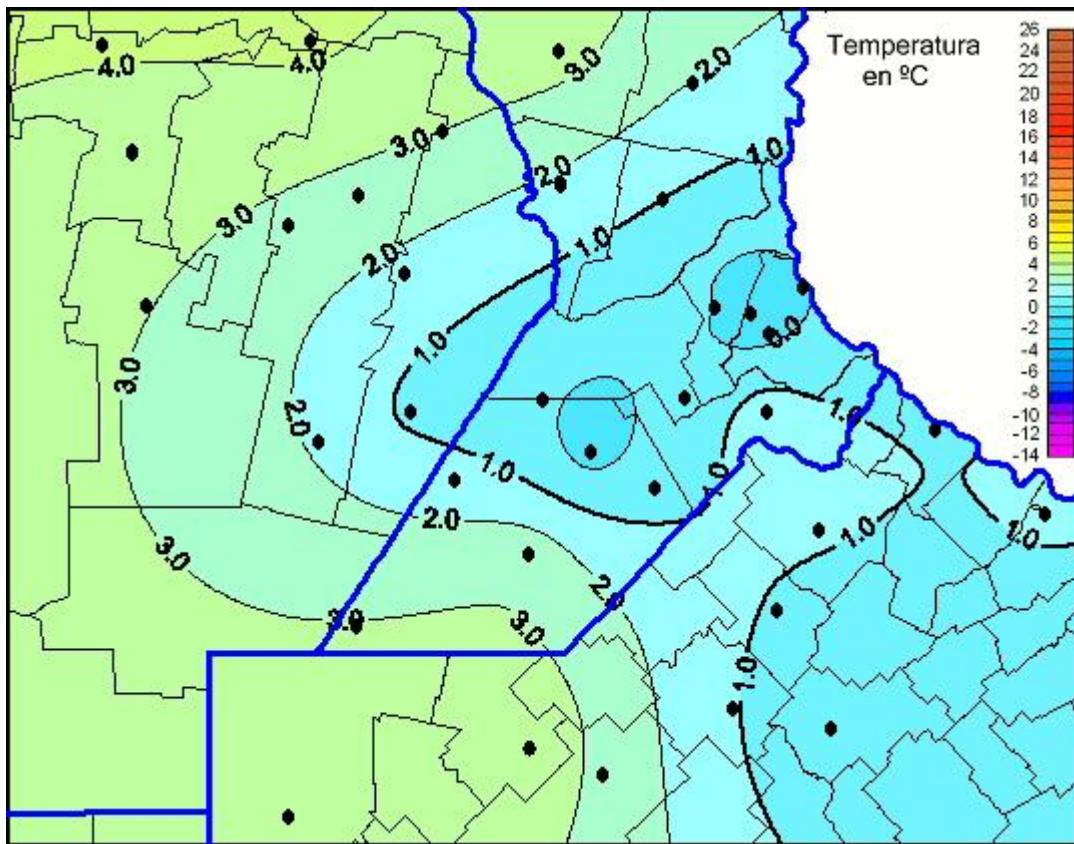

Temperaturas Mínimas

Mapa de temperaturas mínimas de las las últimas 24 horas.
(Desde las 8:00AM hasta las 8:00AM). Se actualiza a las 10:00hs.