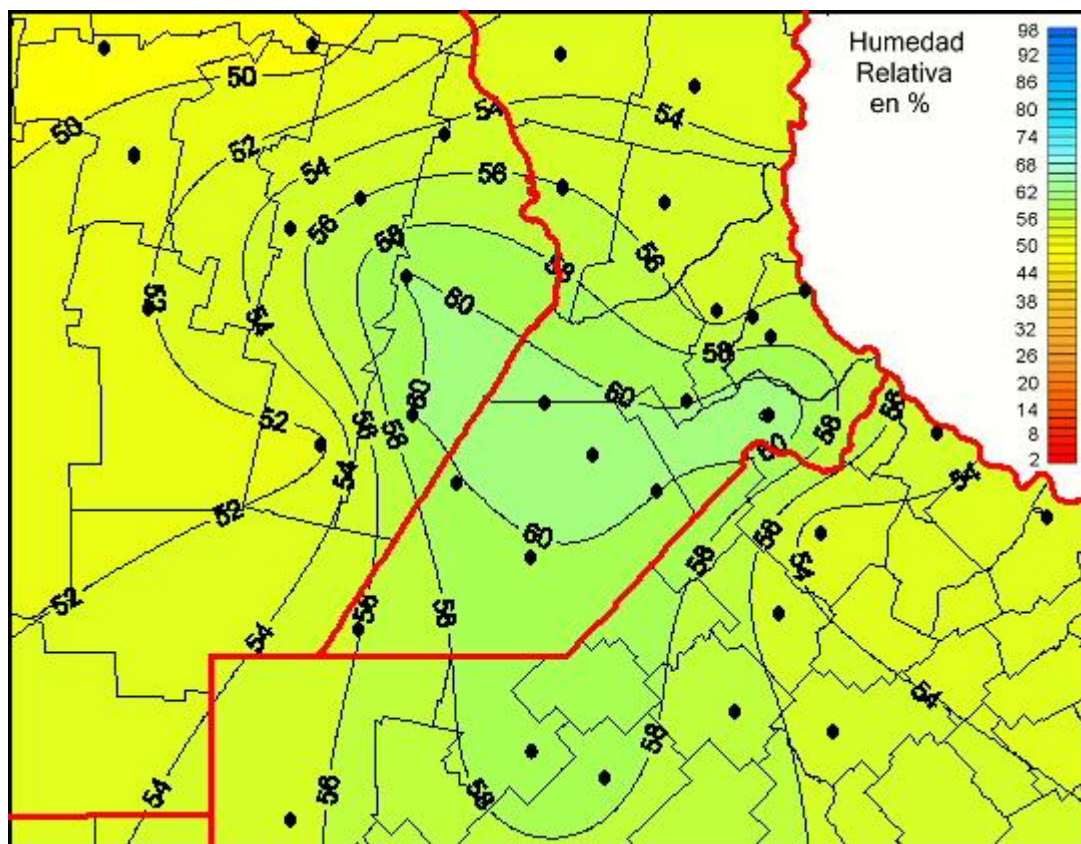

Humedad Relativa

Mapa de humedad relativa de las últimas 24 horas.
(Desde las 8:00AM hasta las 8:00AM). Se actualiza a las 10:00hs.