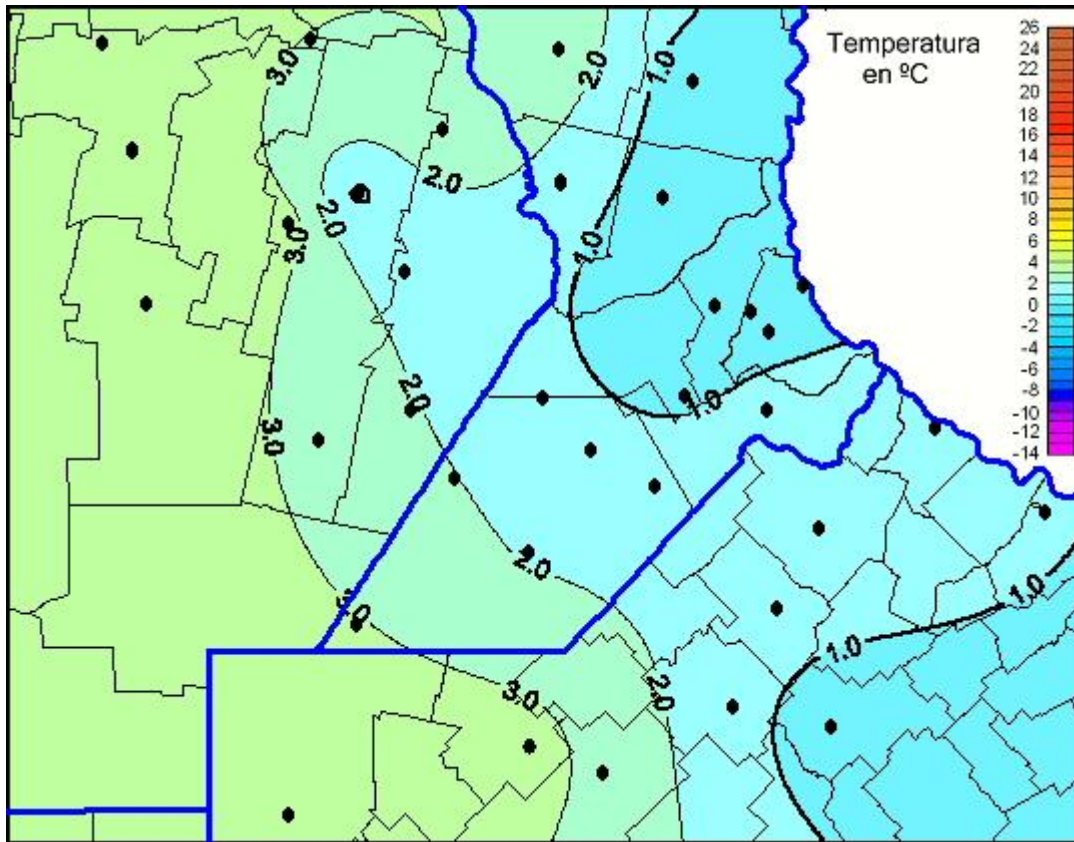

Temperaturas Mínimas

Mapa de temperaturas mínimas de las las últimas 24 horas.
(Desde las 8:00AM hasta las 8:00AM). Se actualiza a las 10:00hs.