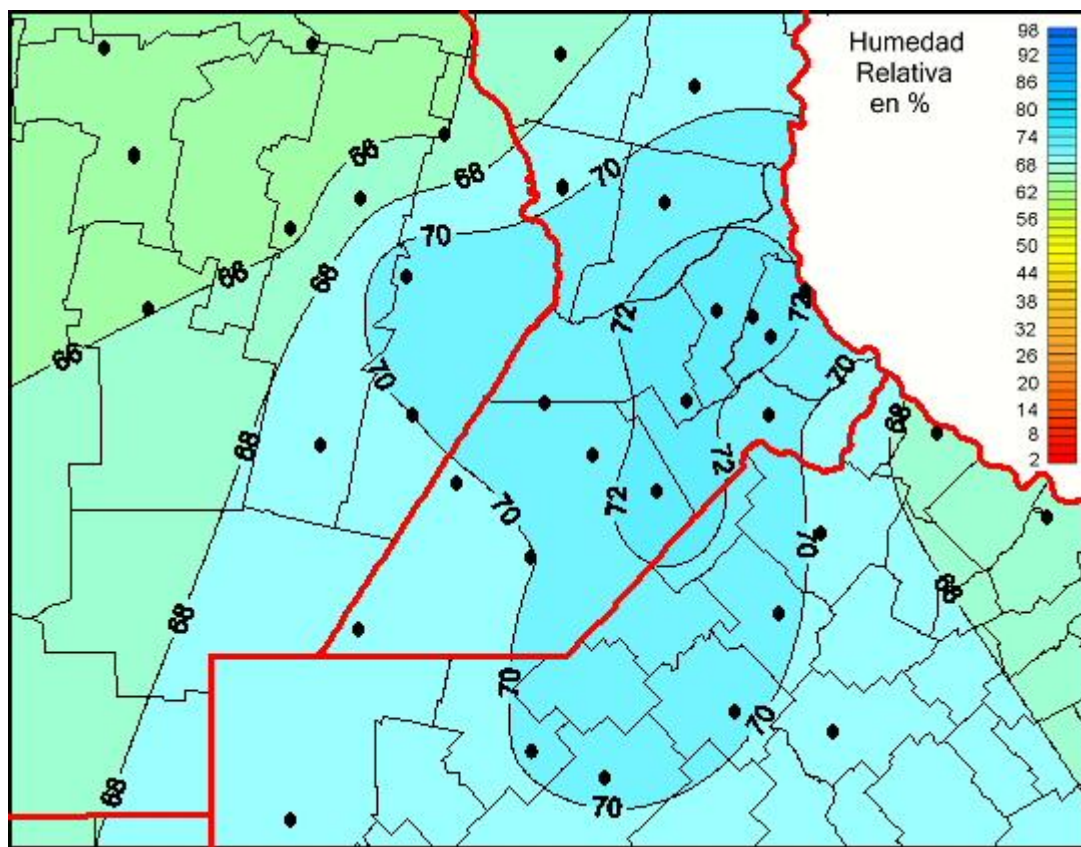

## Humedad Relativa

Mapa de humedad relativa de las las últimas 24 horas.  
(Desde las 8:00AM hasta las 8:00AM). Se actualiza a las 10:00hs.