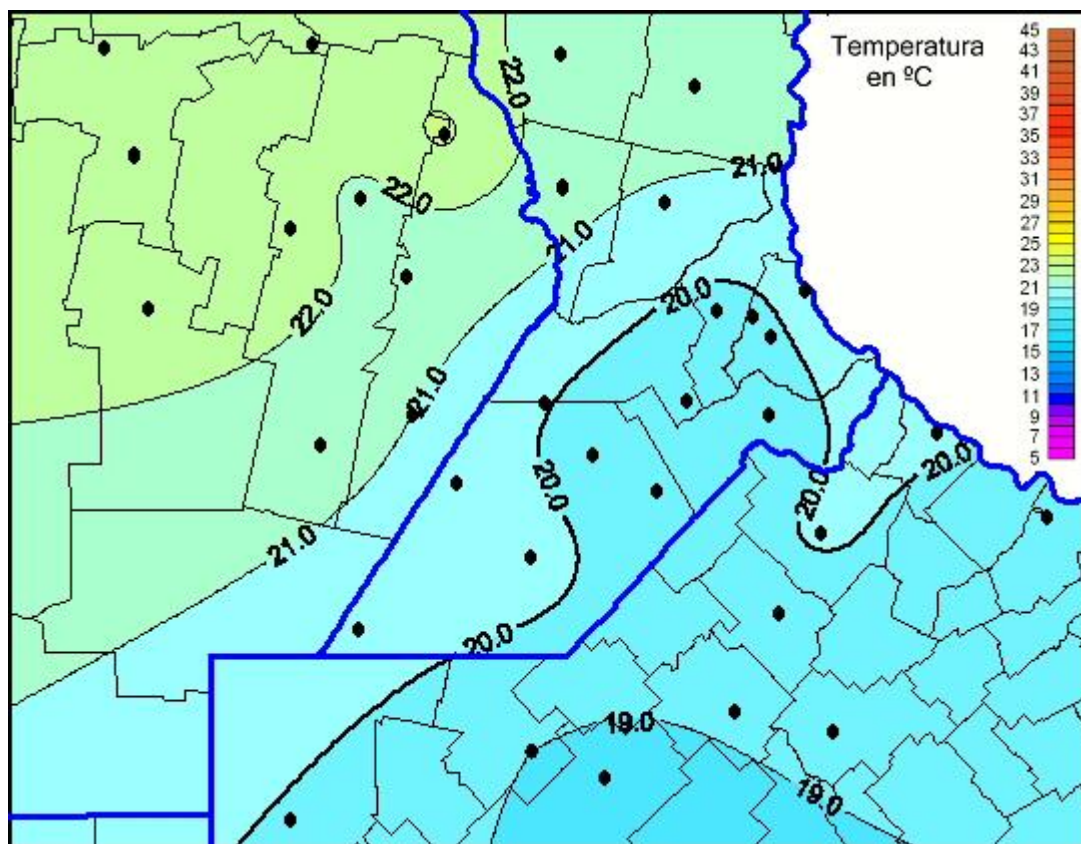

## Temperaturas Máximas

Mapa de temperaturas máximas de las últimas 72 horas.  
(Desde las 8:00AM hasta las 8:00AM). Se actualiza a las 10:00hs.