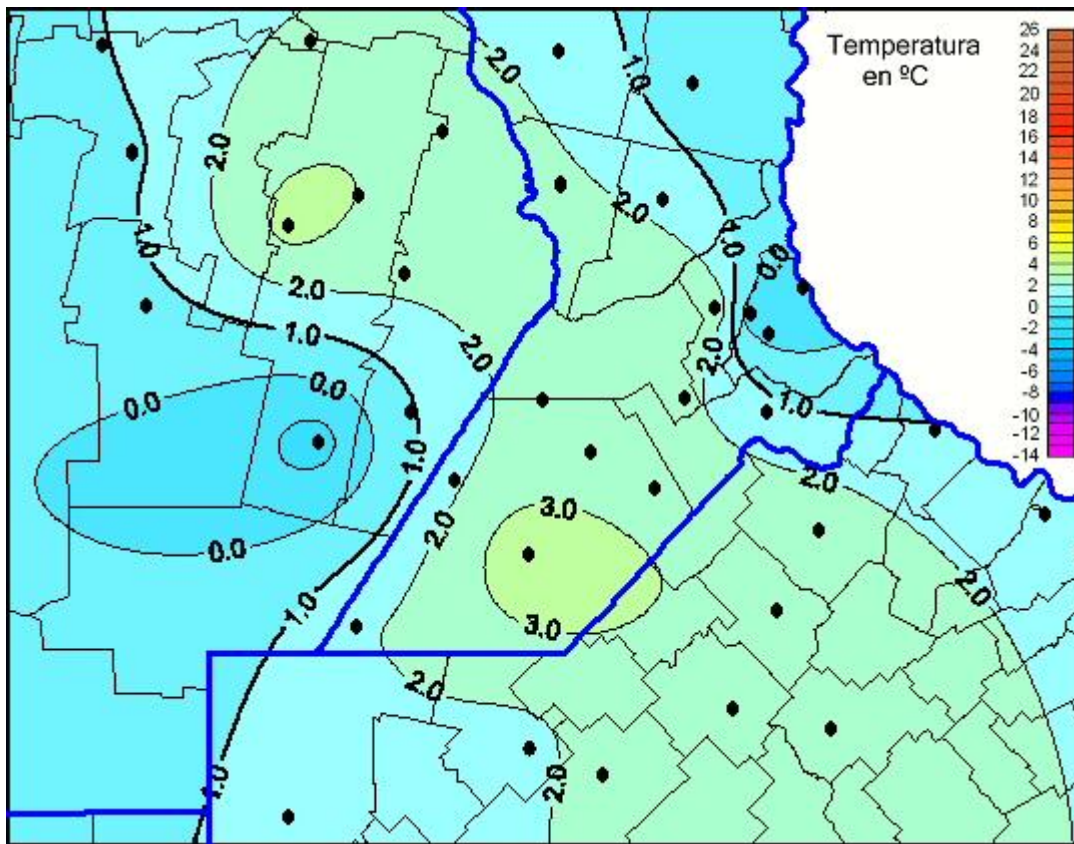

## Temperaturas Mínimas

Mapa de temperaturas mínimas de las las últimas 72 horas.  
(Desde las 8:00AM hasta las 8:00AM). Se actualiza a las 10:00hs.