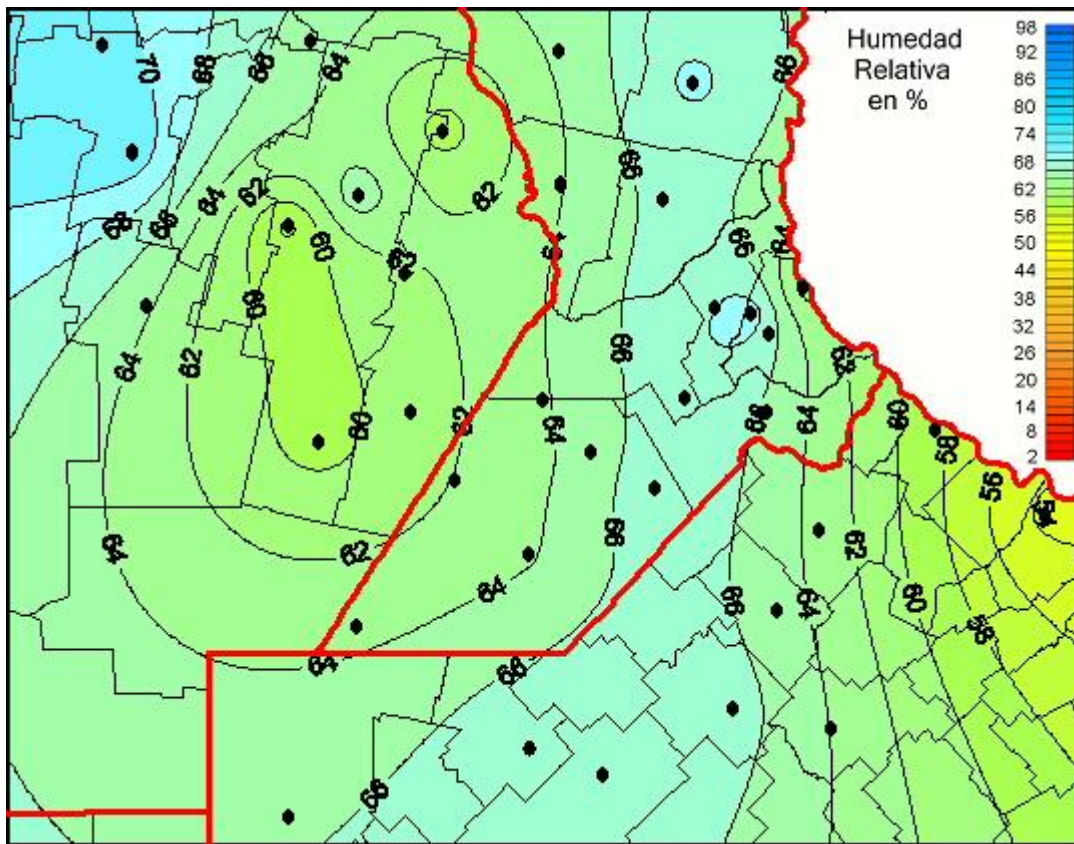

## Humedad Relativa

Mapa de humedad relativa de las las últimas 72 horas.  
(Desde las 8:00AM hasta las 8:00AM). Se actualiza a las 10:00hs.