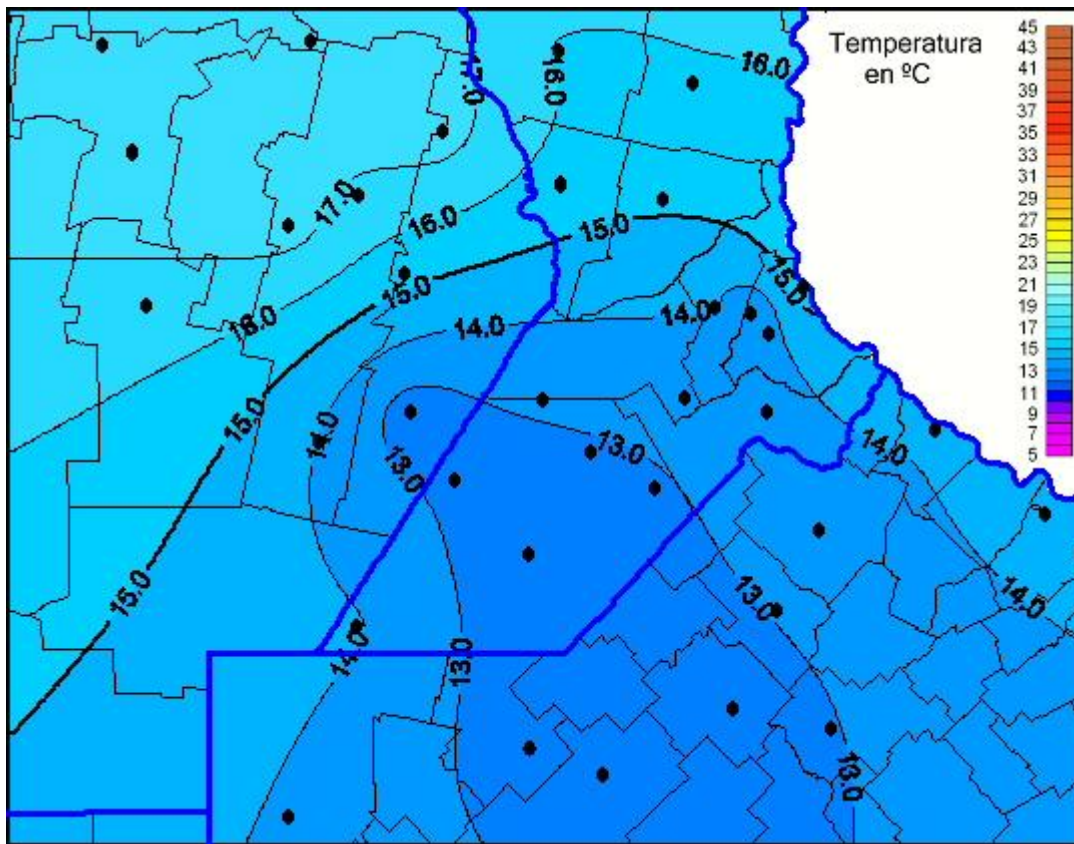

## Temperaturas Máximas

Mapa de temperaturas máximas de las últimas 24 horas.  
(Desde las 8:00AM hasta las 8:00AM). Se actualiza a las 10:00hs.