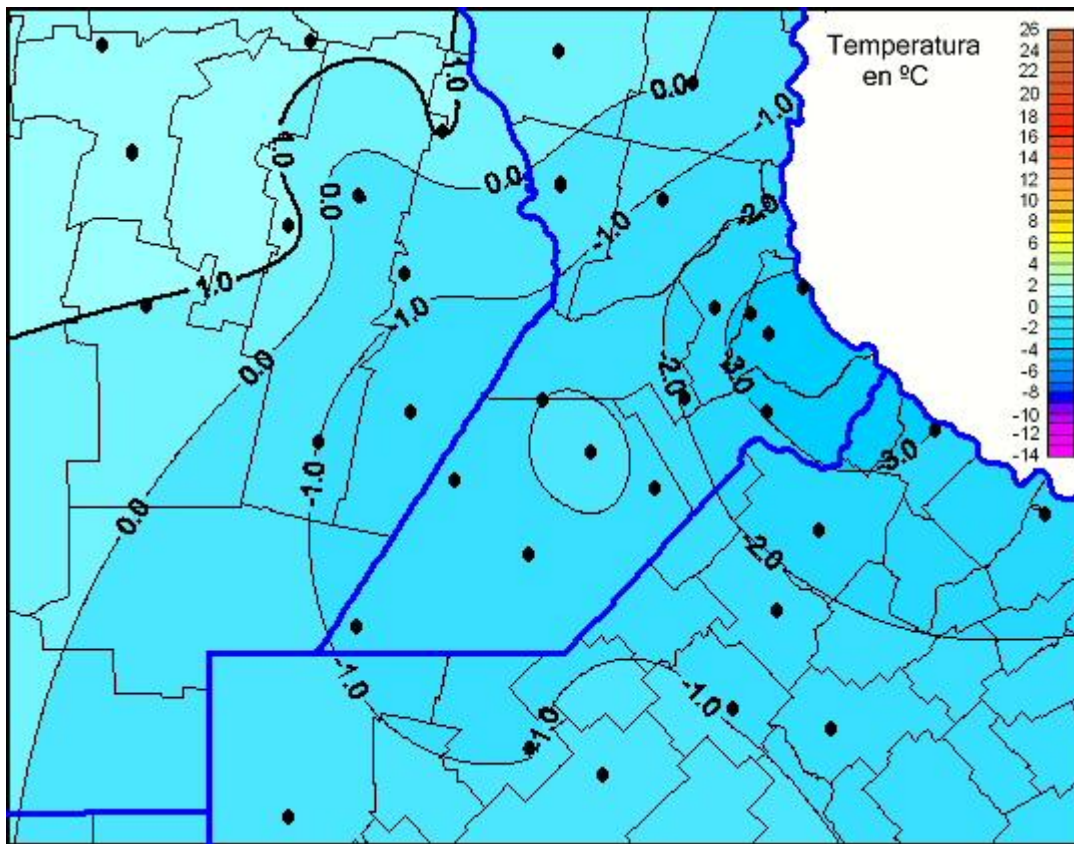

Temperaturas Mínimas

Mapa de temperaturas mínimas de las últimas 24 horas.
(Desde las 8:00AM hasta las 8:00AM). Se actualiza a las 10:00hs.