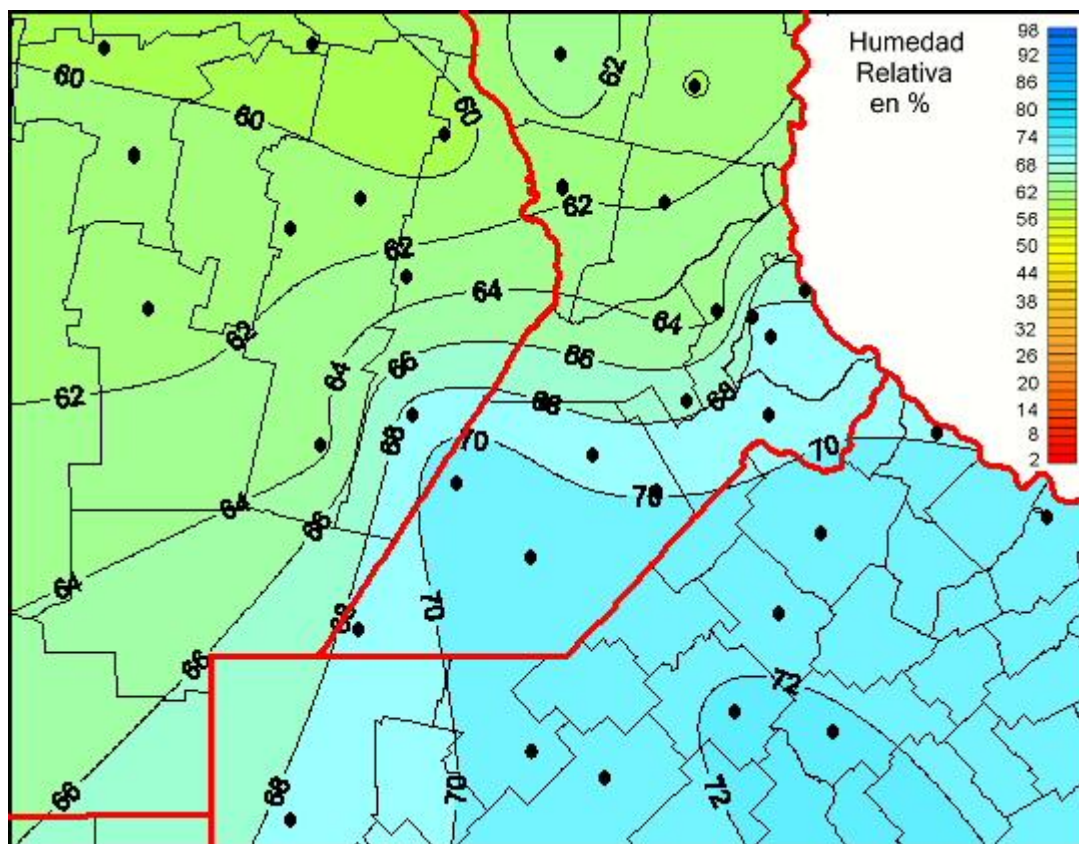

## Humedad Relativa

Mapa de humedad relativa de las las últimas 24 horas.  
(Desde las 8:00AM hasta las 8:00AM). Se actualiza a las 10:00hs.