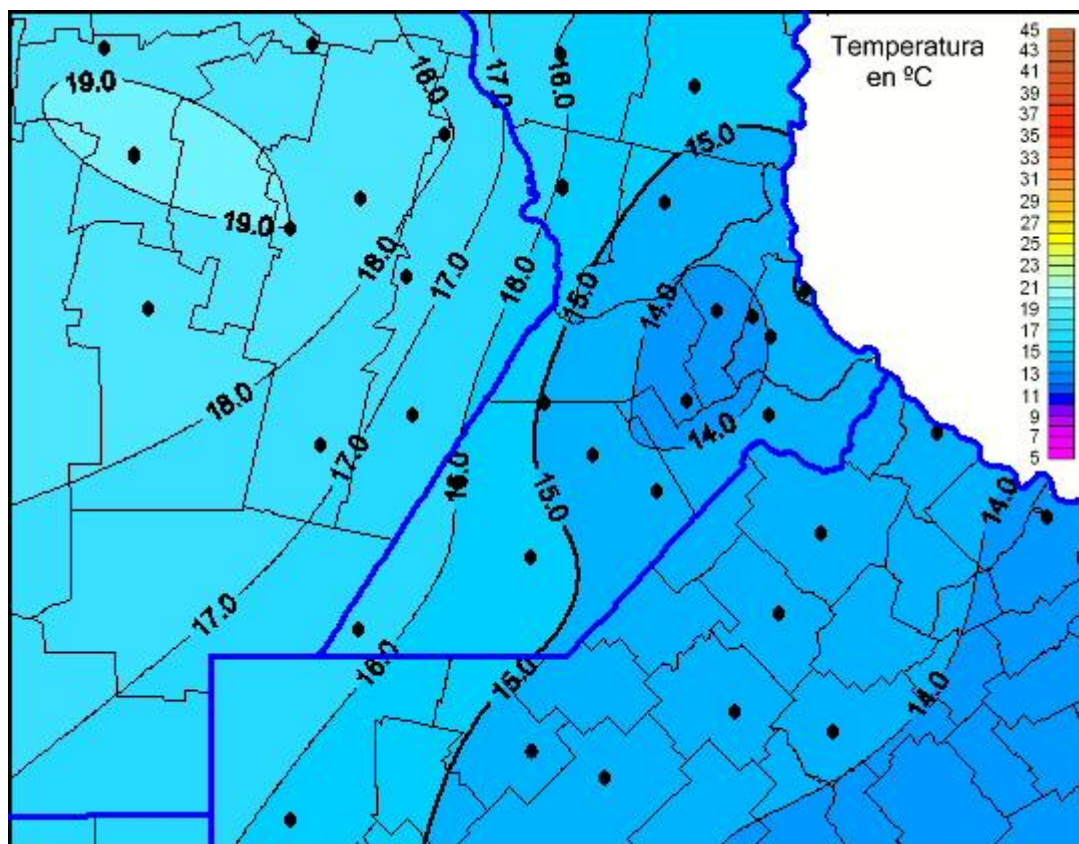

## Temperaturas Máximas

Mapa de temperaturas máximas de las últimas 24 horas.  
(Desde las 8:00AM hasta las 8:00AM). Se actualiza a las 10:00hs.