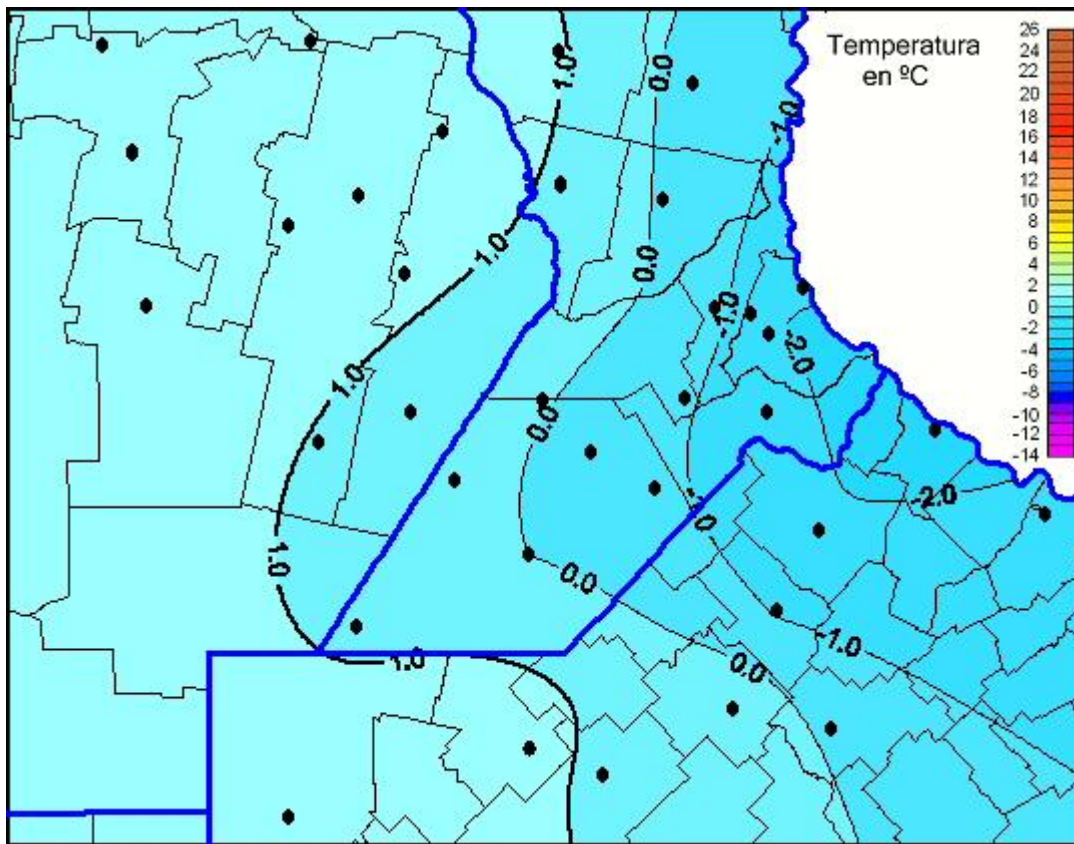

## Temperaturas Mínimas

Mapa de temperaturas mínimas de las las últimas 24 horas.  
(Desde las 8:00AM hasta las 8:00AM). Se actualiza a las 10:00hs.