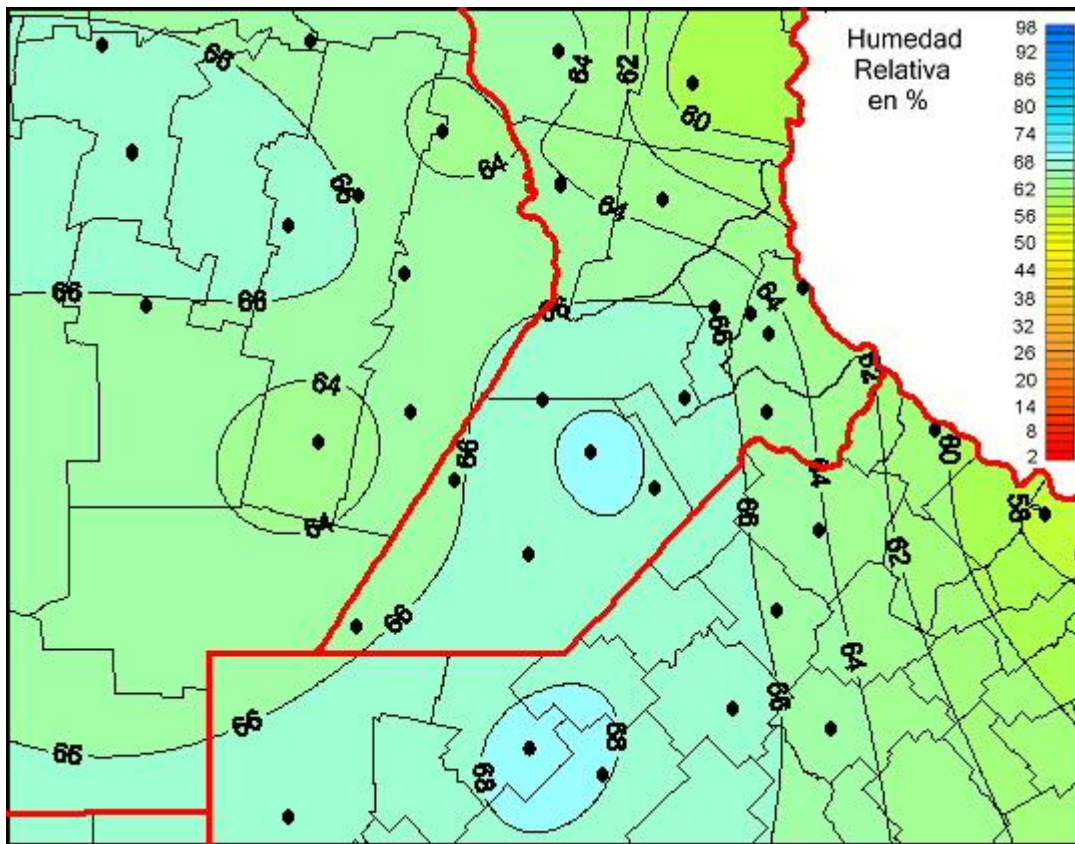

Humedad Relativa

Mapa de humedad relativa de las las últimas 24 horas.
(Desde las 8:00AM hasta las 8:00AM). Se actualiza a las 10:00hs.