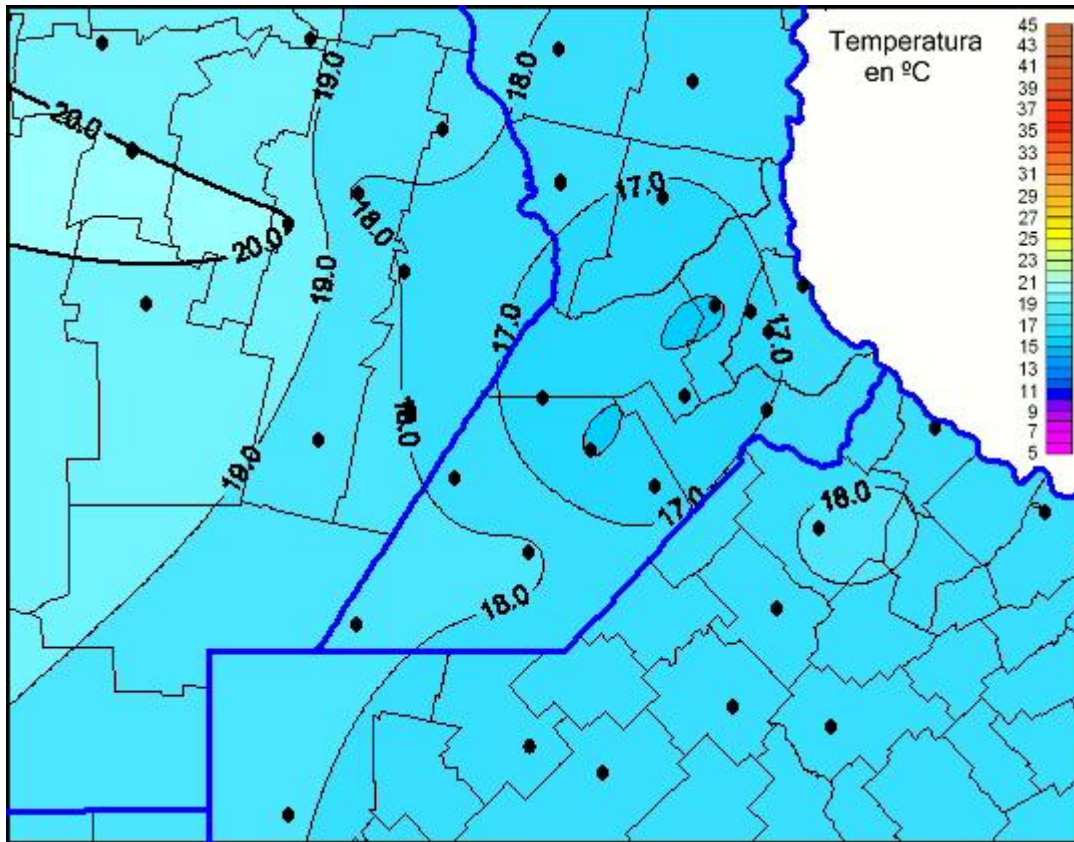

Temperaturas Máximas

Mapa de temperaturas máximas de las últimas 24 horas.
(Desde las 8:00AM hasta las 8:00AM). Se actualiza a las 10:00hs.