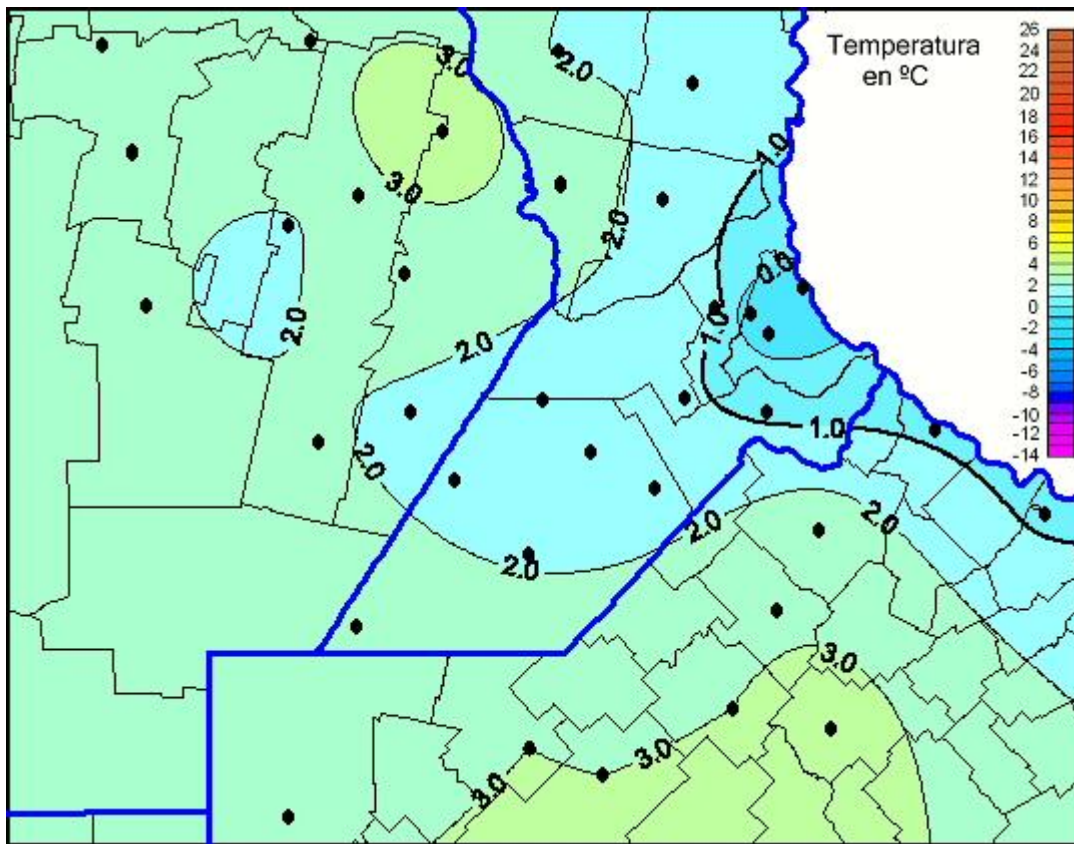

Temperaturas Mínimas

Mapa de temperaturas mínimas de las las últimas 24 horas.
(Desde las 8:00AM hasta las 8:00AM). Se actualiza a las 10:00hs.