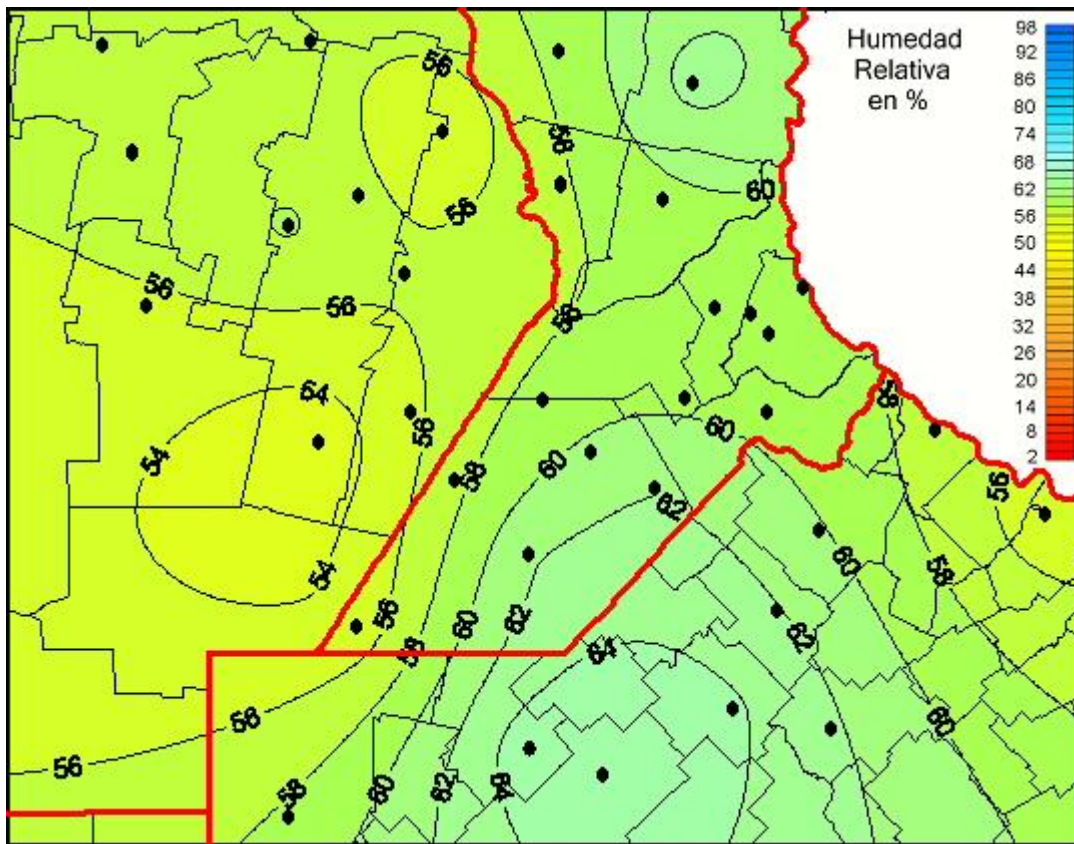

Humedad Relativa

Mapa de humedad relativa de las últimas 24 horas.
(Desde las 8:00AM hasta las 8:00AM). Se actualiza a las 10:00hs.