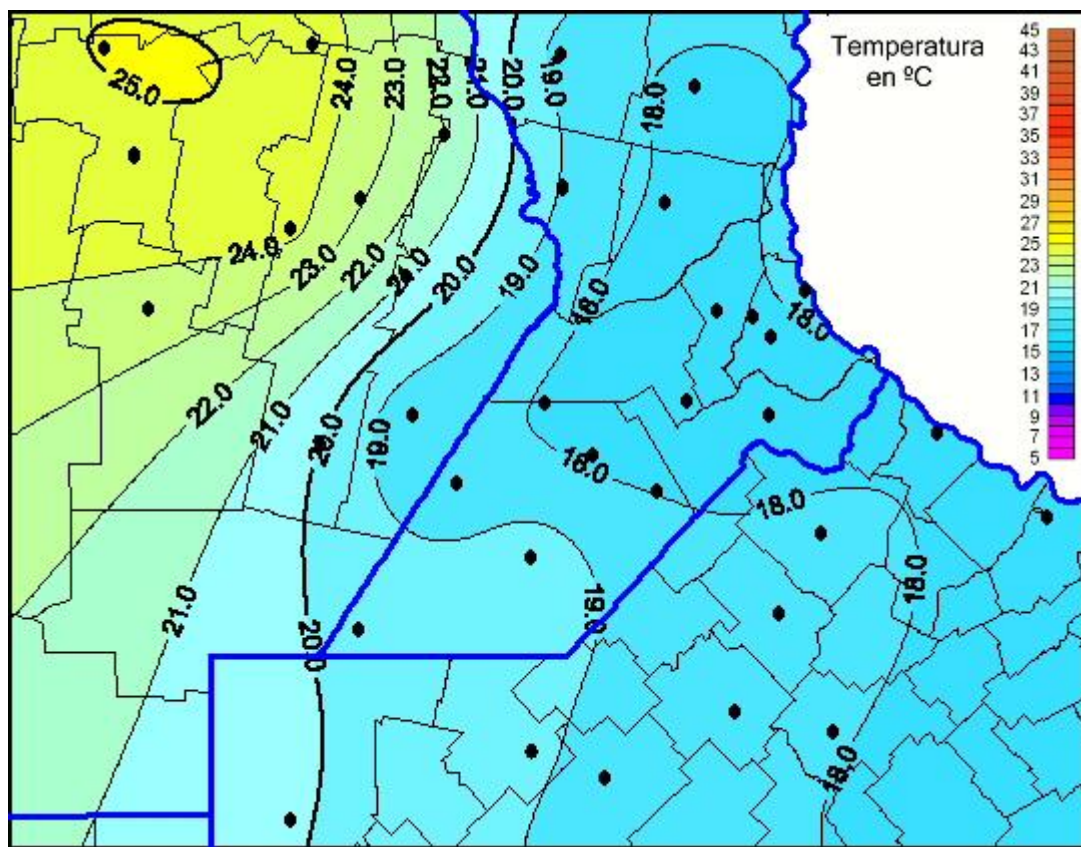

Temperaturas Máximas

Mapa de temperaturas máximas de las últimas 24 horas.
(Desde las 8:00AM hasta las 8:00AM). Se actualiza a las 10:00hs.