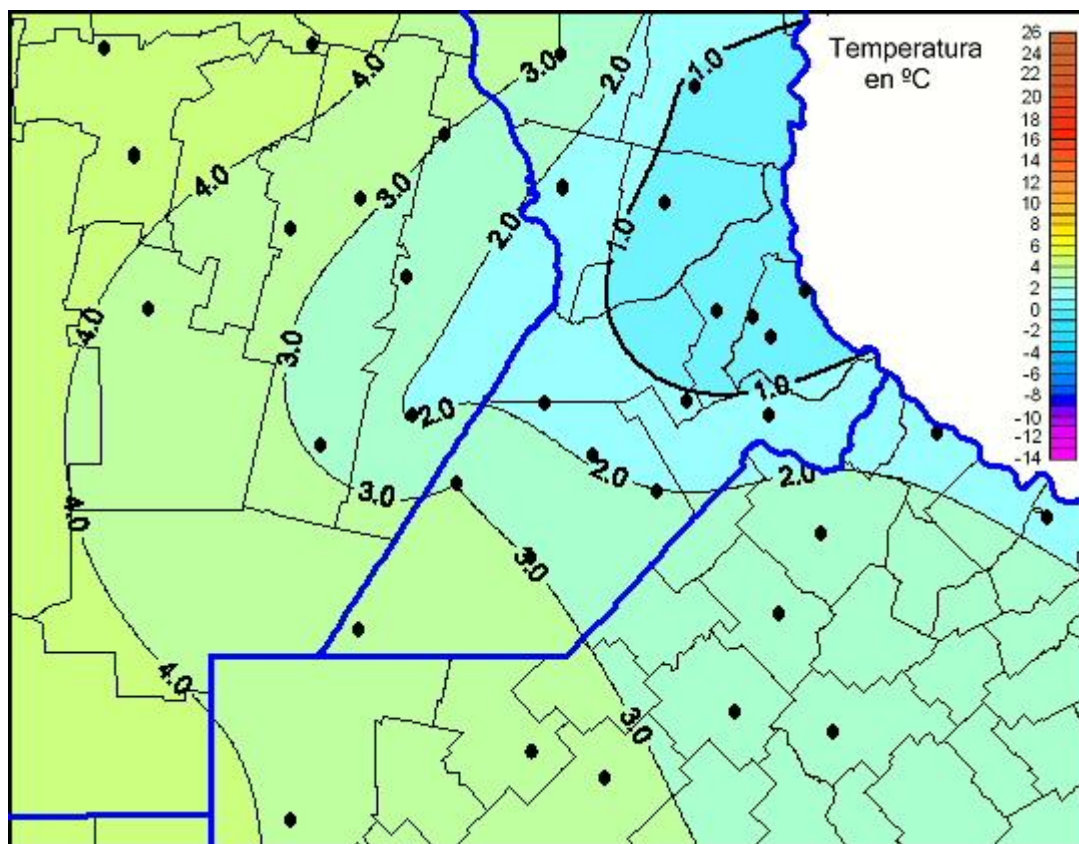

Temperaturas Mínimas

Mapa de temperaturas mínimas de las las últimas 24 horas.
(Desde las 8:00AM hasta las 8:00AM). Se actualiza a las 10:00hs.