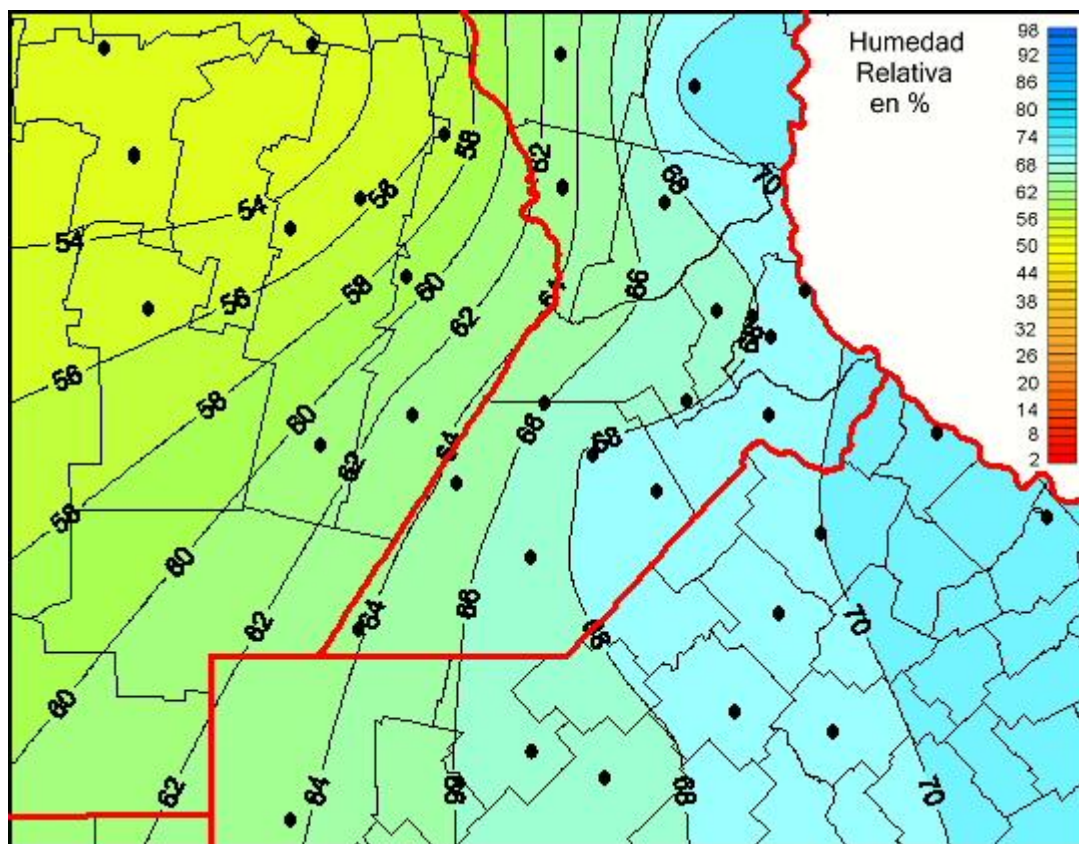

Humedad Relativa

Mapa de humedad relativa de las últimas 24 horas.
(Desde las 8:00AM hasta las 8:00AM). Se actualiza a las 10:00hs.