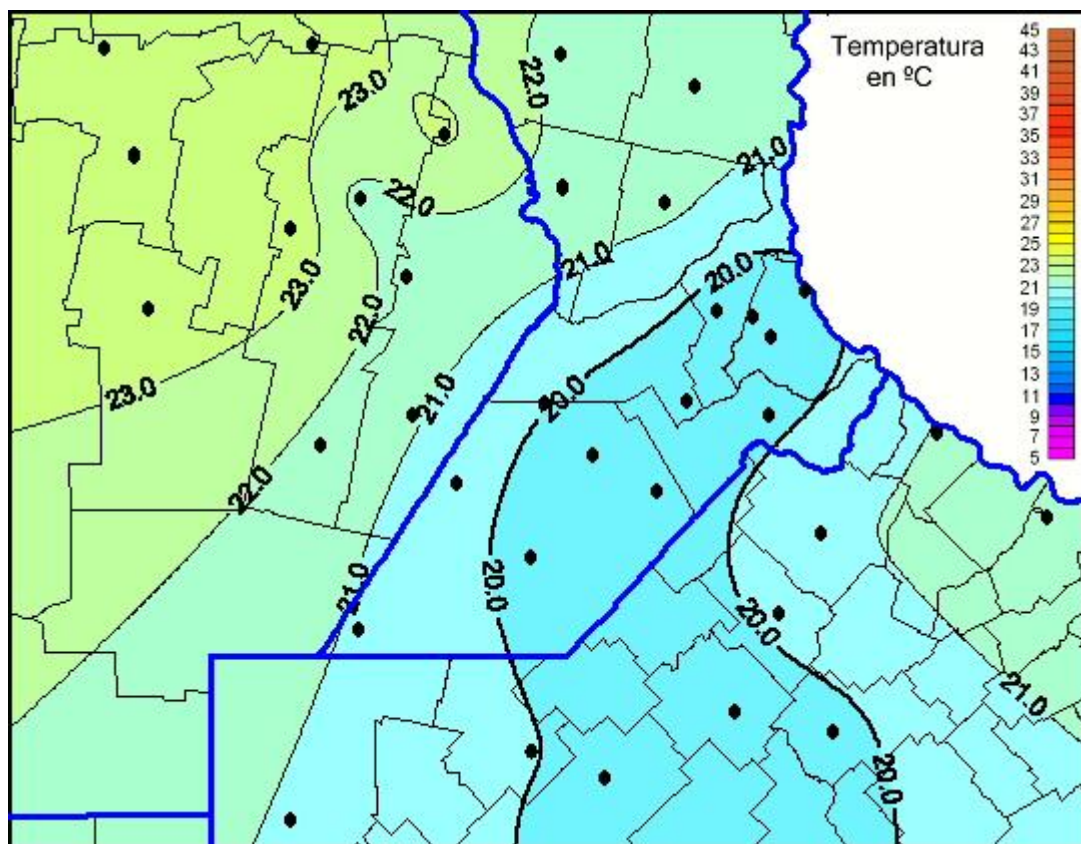

## Temperaturas Máximas

Mapa de temperaturas máximas de las últimas 72 horas.  
(Desde las 8:00AM hasta las 8:00AM). Se actualiza a las 10:00hs.