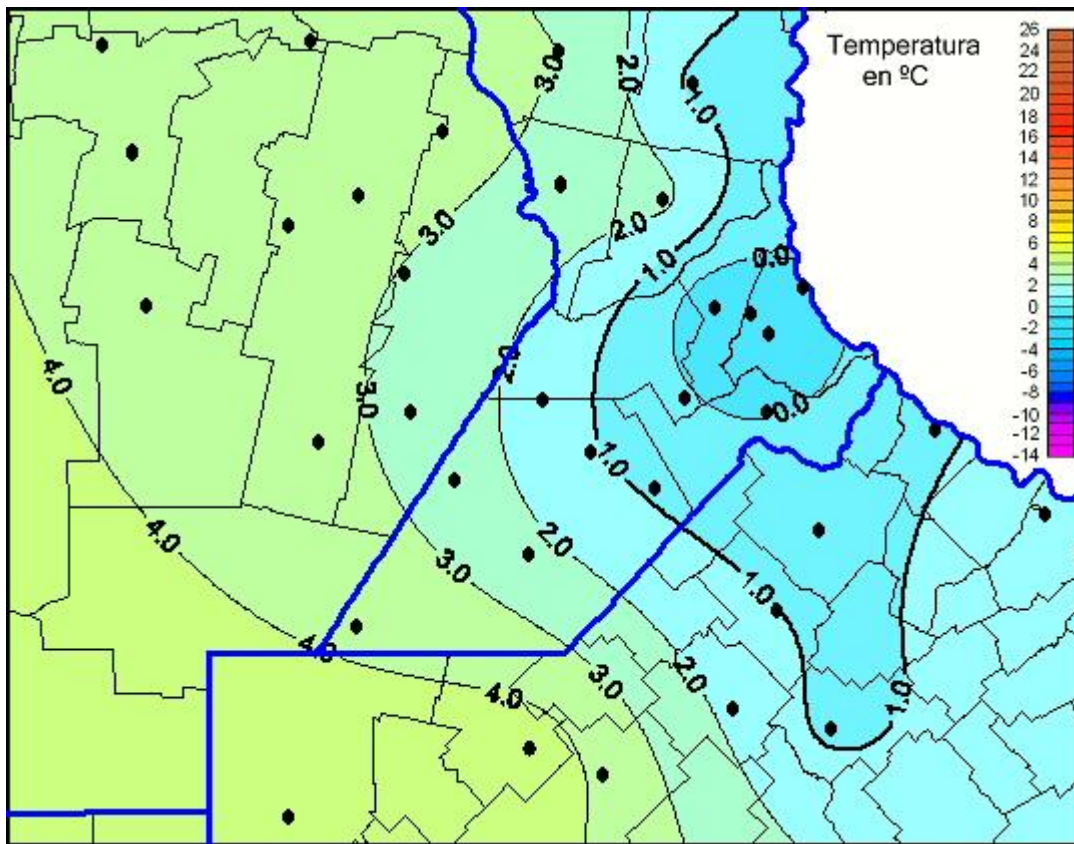

Temperaturas Mínimas

Mapa de temperaturas mínimas de las las últimas 72 horas.
(Desde las 8:00AM hasta las 8:00AM). Se actualiza a las 10:00hs.