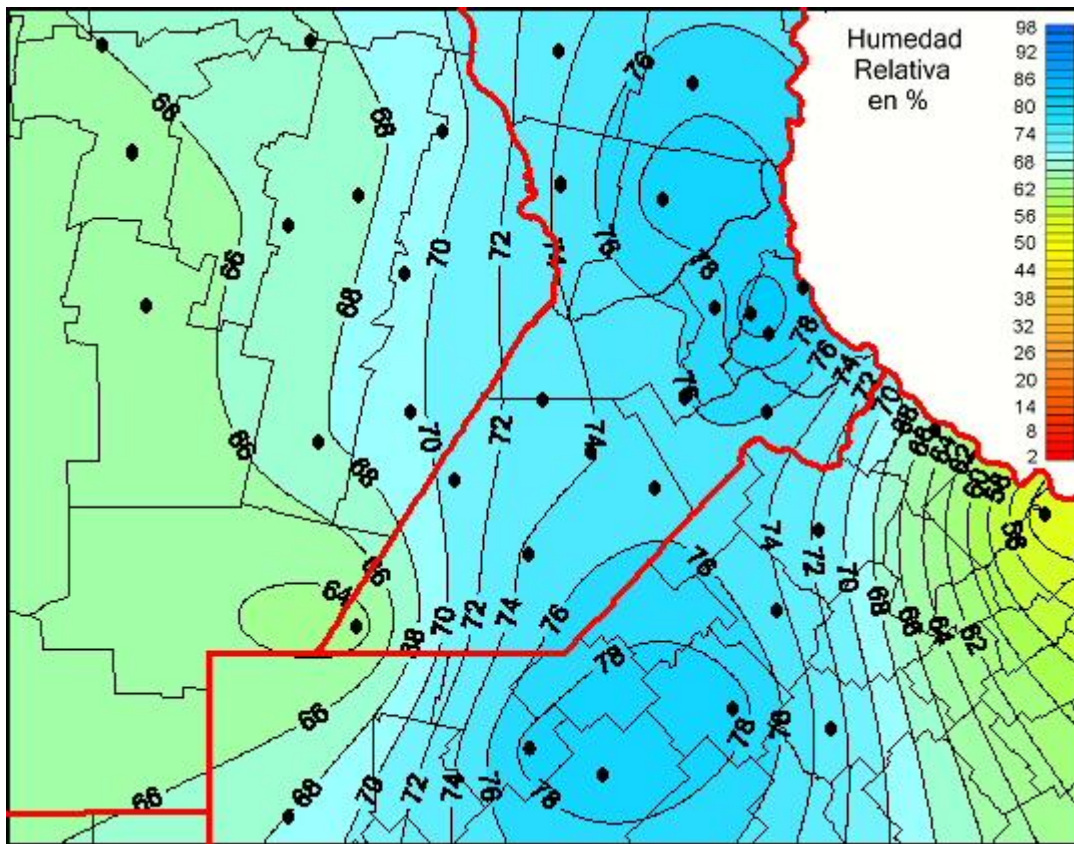

Humedad Relativa

Mapa de humedad relativa de las últimas 72 horas.
(Desde las 8:00AM hasta las 8:00AM). Se actualiza a las 10:00hs.