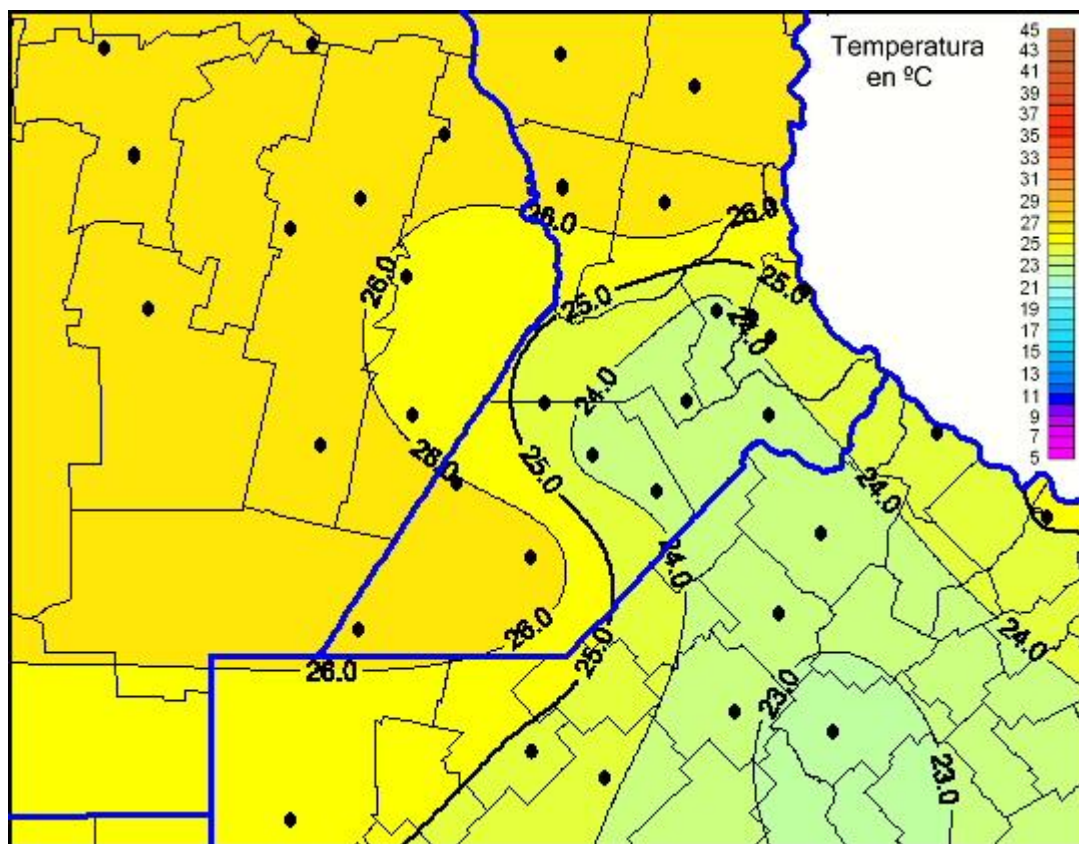

## Temperaturas Máximas

Mapa de temperaturas máximas de las las últimas 24 horas.  
(Desde las 8:00AM hasta las 8:00AM). Se actualiza a las 10:00hs.