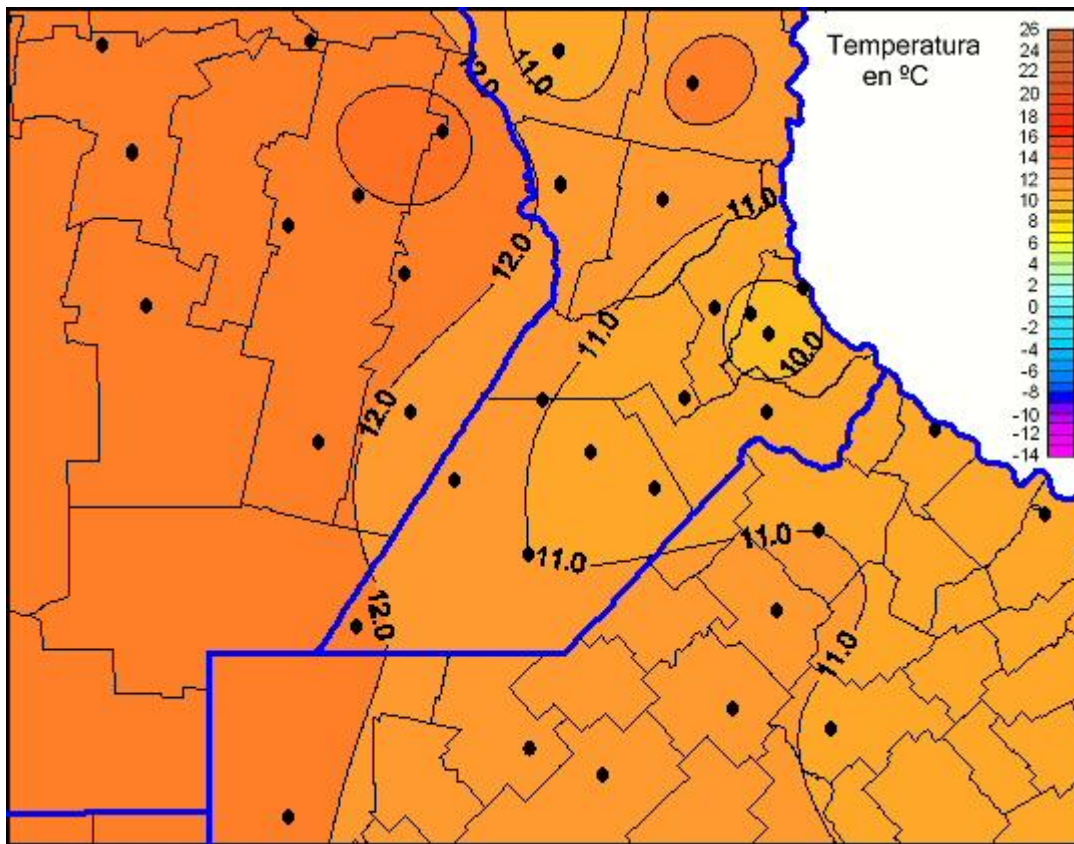

Temperaturas Mínimas

Mapa de temperaturas mínimas de las las últimas 24 horas.
(Desde las 8:00AM hasta las 8:00AM). Se actualiza a las 10:00hs.