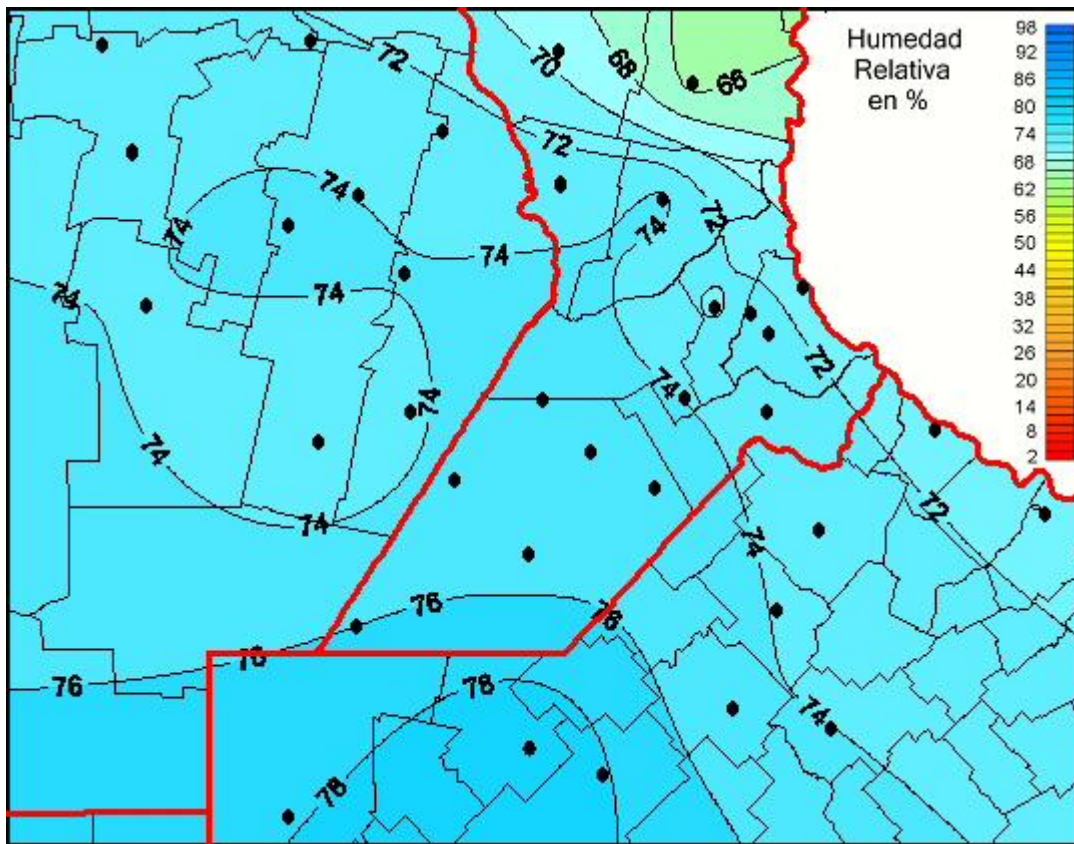

## Humedad Relativa

Mapa de humedad relativa de las últimas 24 horas.  
(Desde las 8:00AM hasta las 8:00AM). Se actualiza a las 10:00hs.