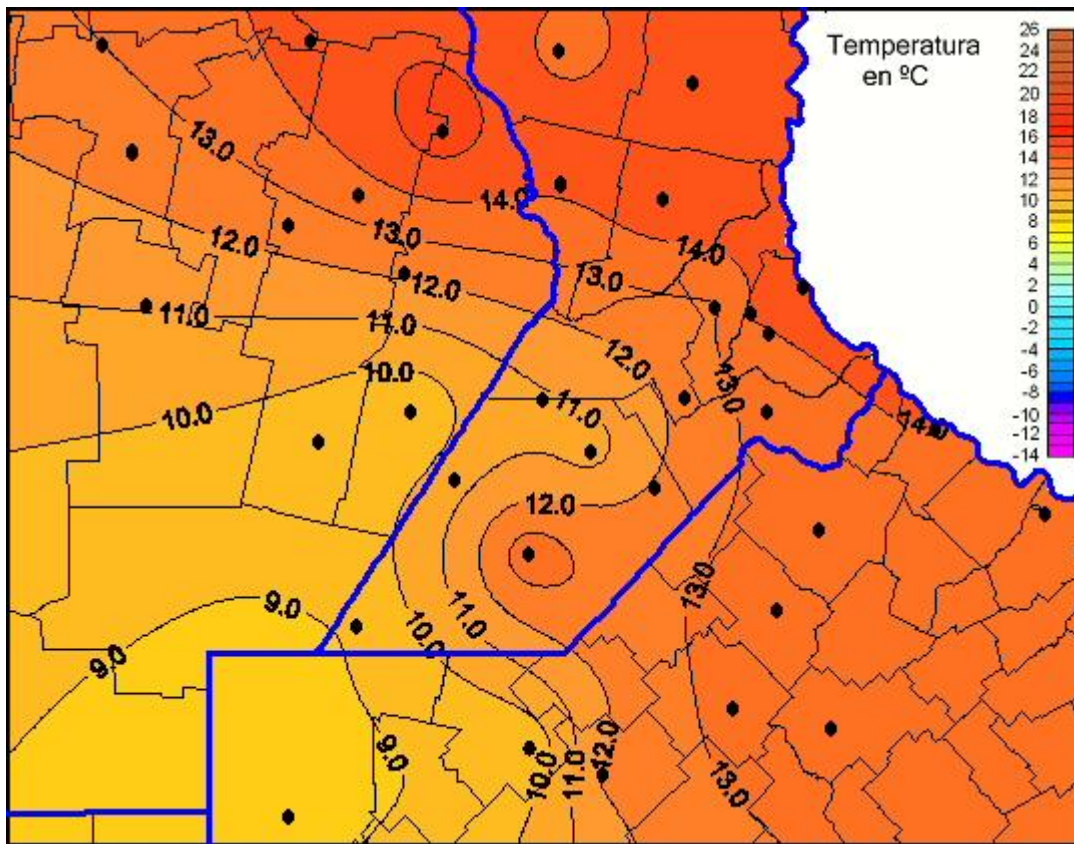

Temperaturas Mínimas

Mapa de temperaturas mínimas de las las últimas 24 horas.
(Desde las 8:00AM hasta las 8:00AM). Se actualiza a las 10:00hs.