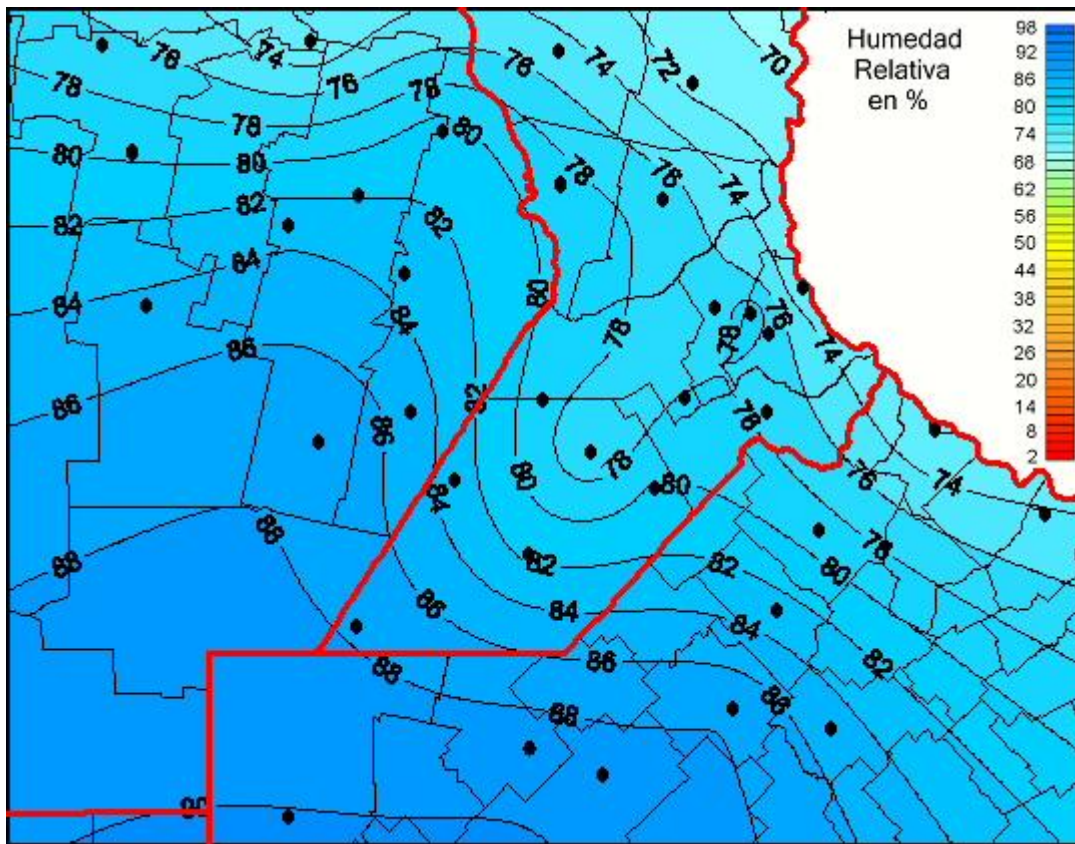

# Humedad Relativa

Mapa de humedad relativa de las últimas 24 horas.  
(Desde las 8:00AM hasta las 8:00AM). Se actualiza a las 10:00hs.