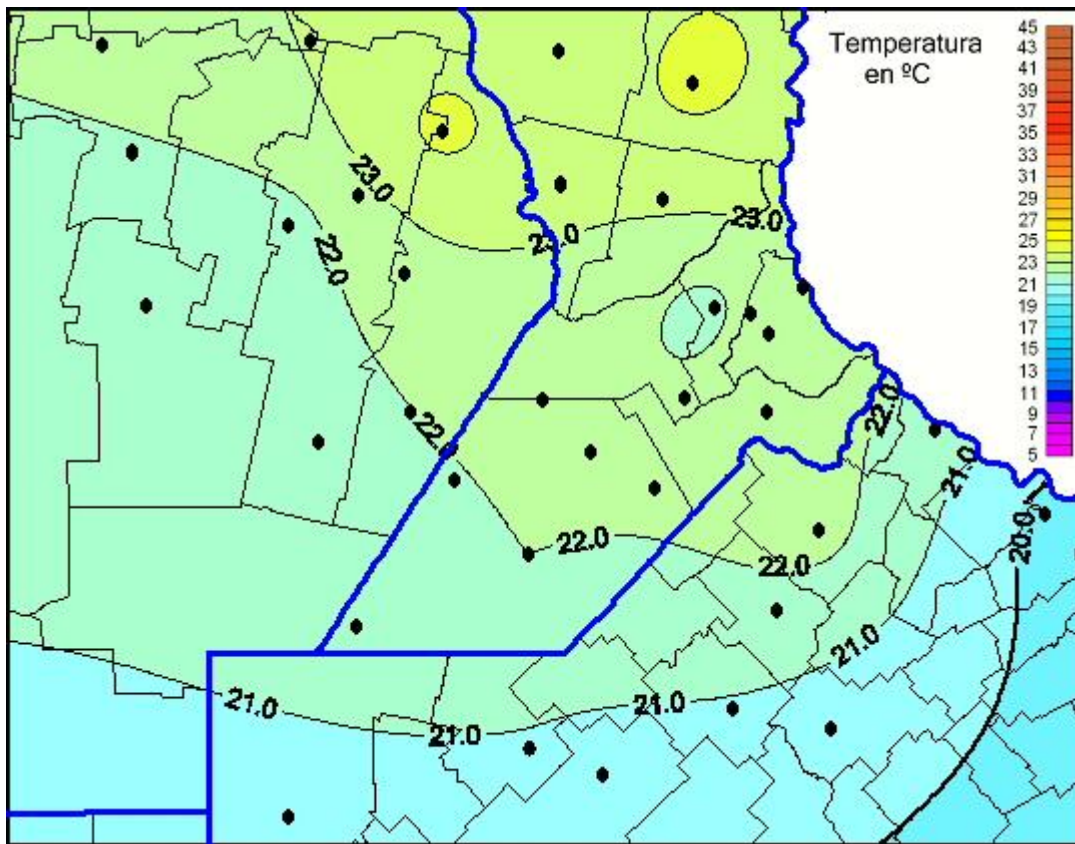

## Temperaturas Máximas

Mapa de temperaturas máximas de las las últimas 24 horas.  
(Desde las 8:00AM hasta las 8:00AM). Se actualiza a las 10:00hs.