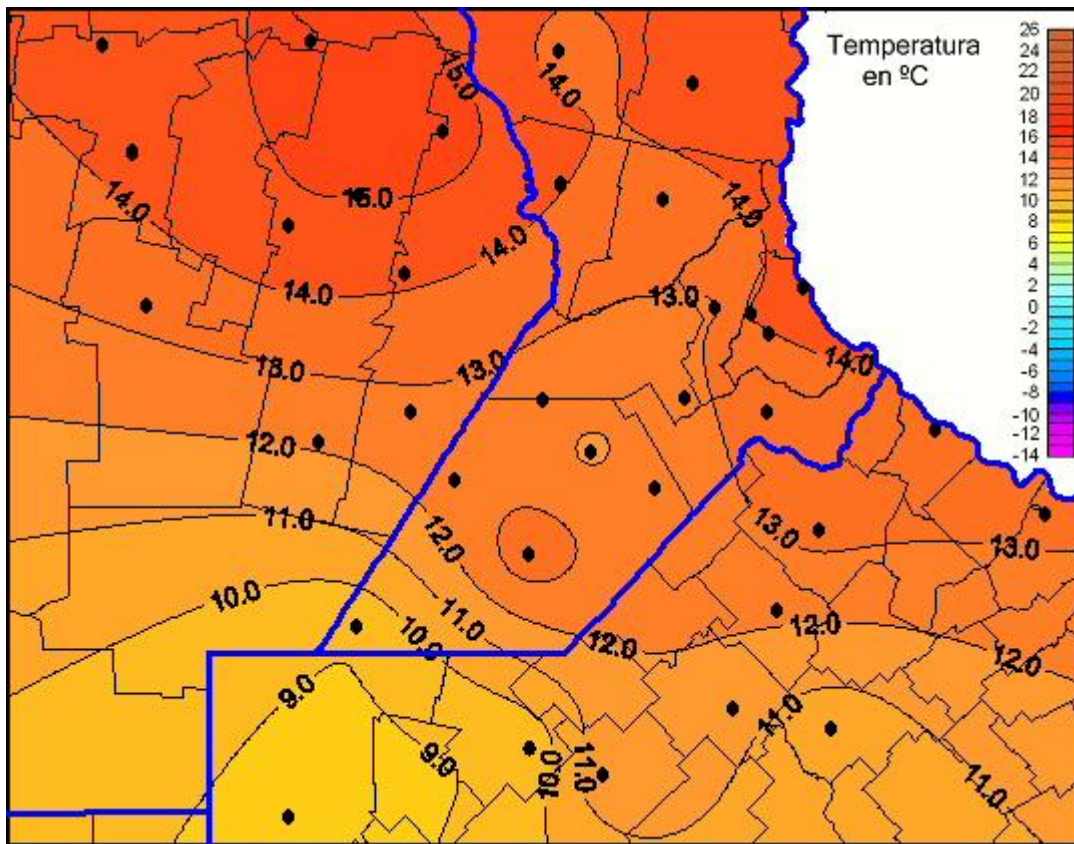

Temperaturas Mínimas

Mapa de temperaturas mínimas de las últimas 24 horas.
(Desde las 8:00AM hasta las 8:00AM). Se actualiza a las 10:00hs.