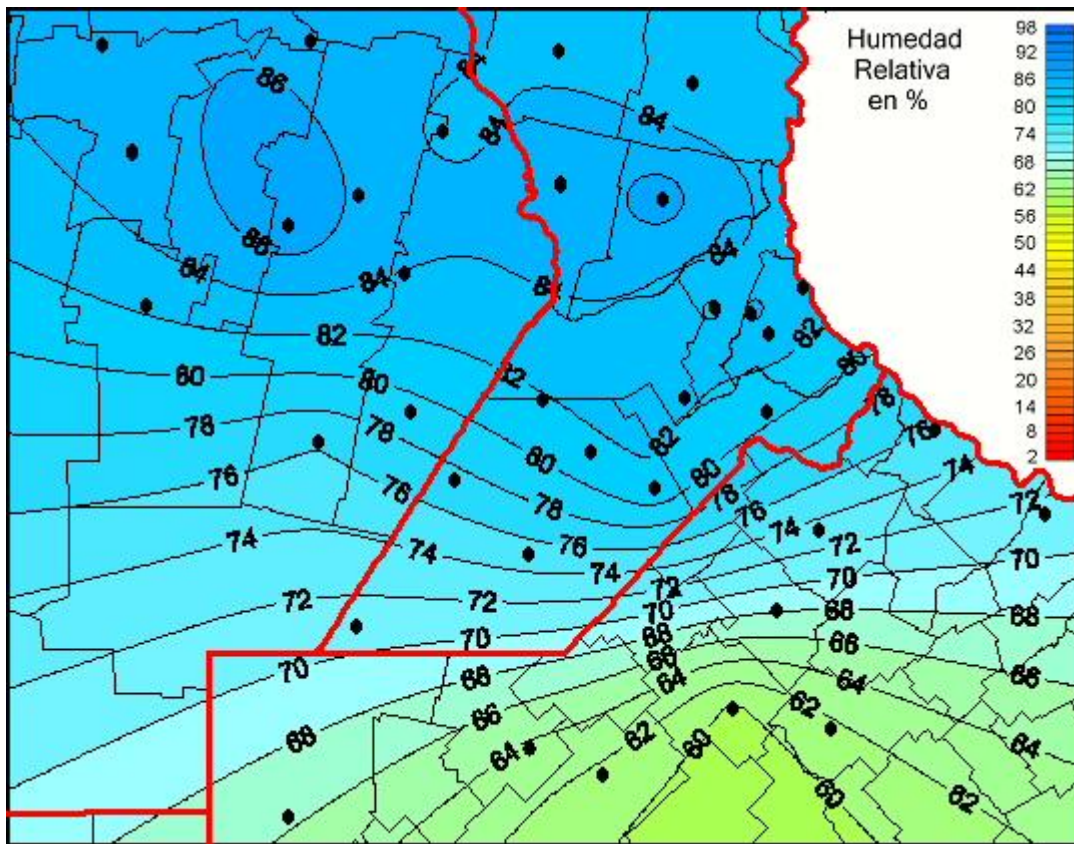

Humedad Relativa

Mapa de humedad relativa de las las últimas 24 horas.
(Desde las 8:00AM hasta las 8:00AM). Se actualiza a las 10:00hs.