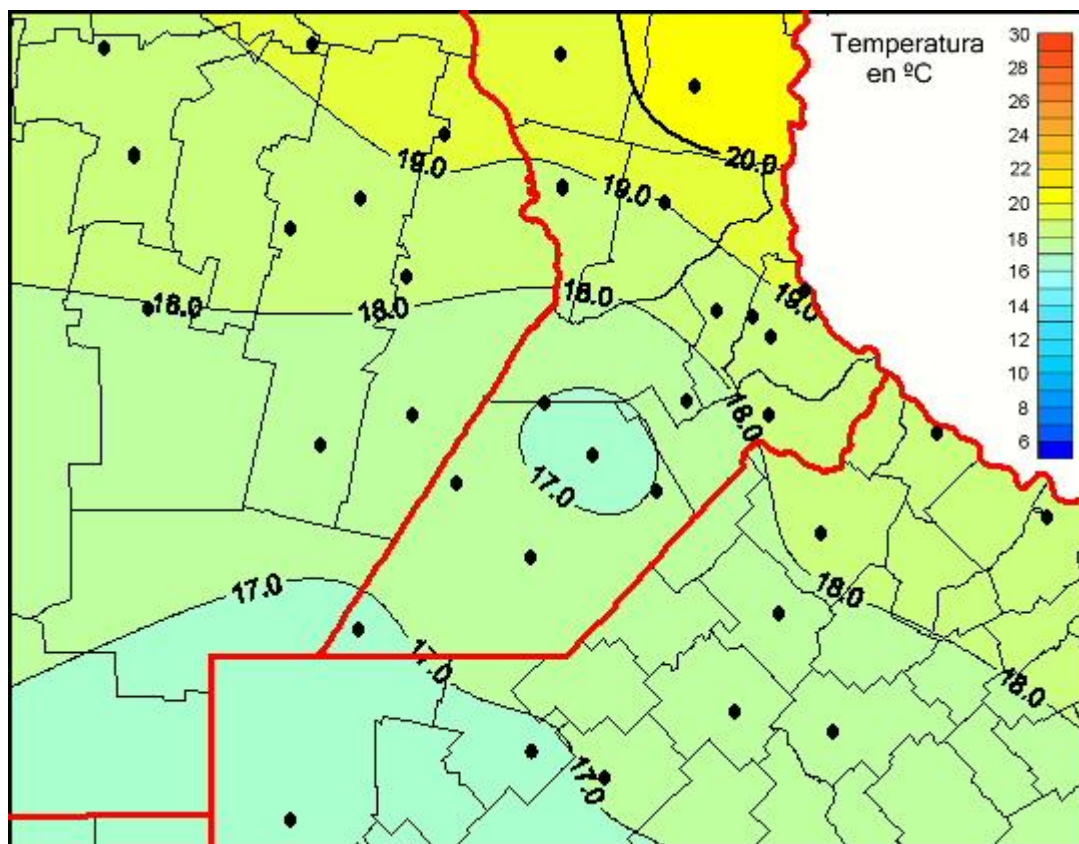

## Temperaturas Medias

Mapa de temperaturas medias de las las últimas 24 horas.  
(Desde las 8:00AM hasta las 8:00AM). Se actualiza a las 10:00hs.