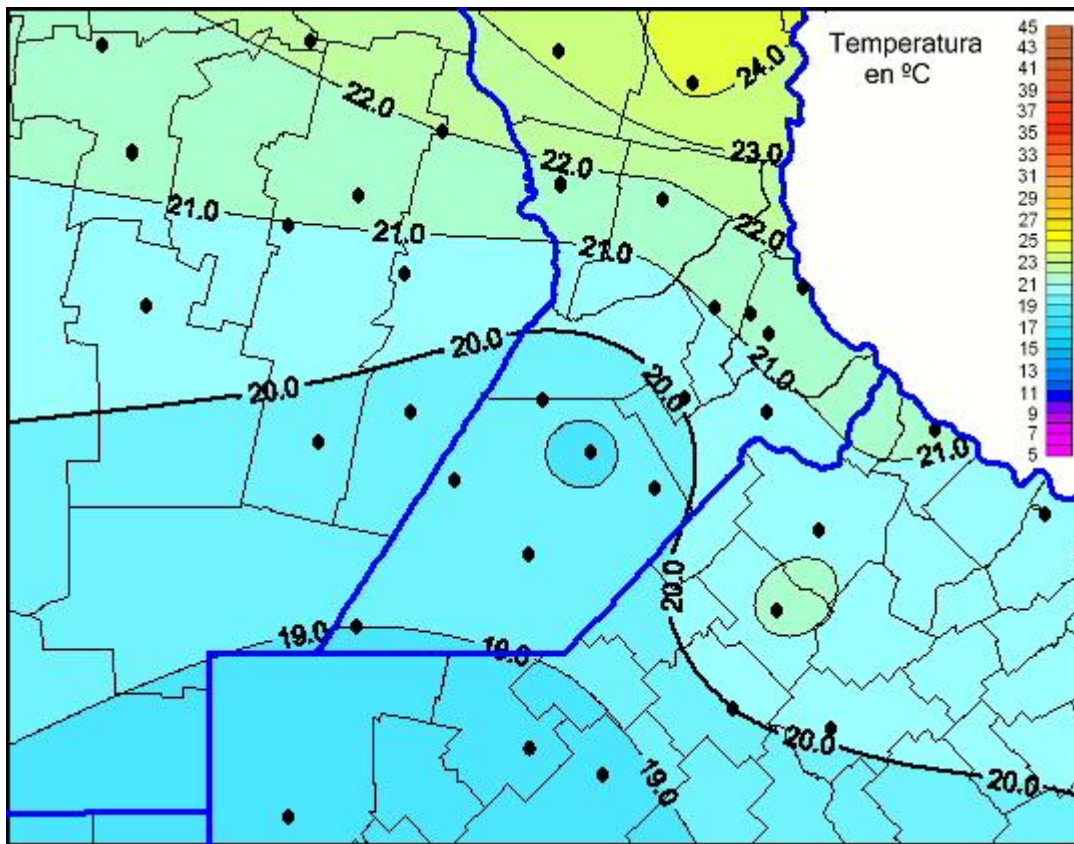

Temperaturas Máximas

Mapa de temperaturas máximas de las últimas 24 horas.
(Desde las 8:00AM hasta las 8:00AM). Se actualiza a las 10:00hs.