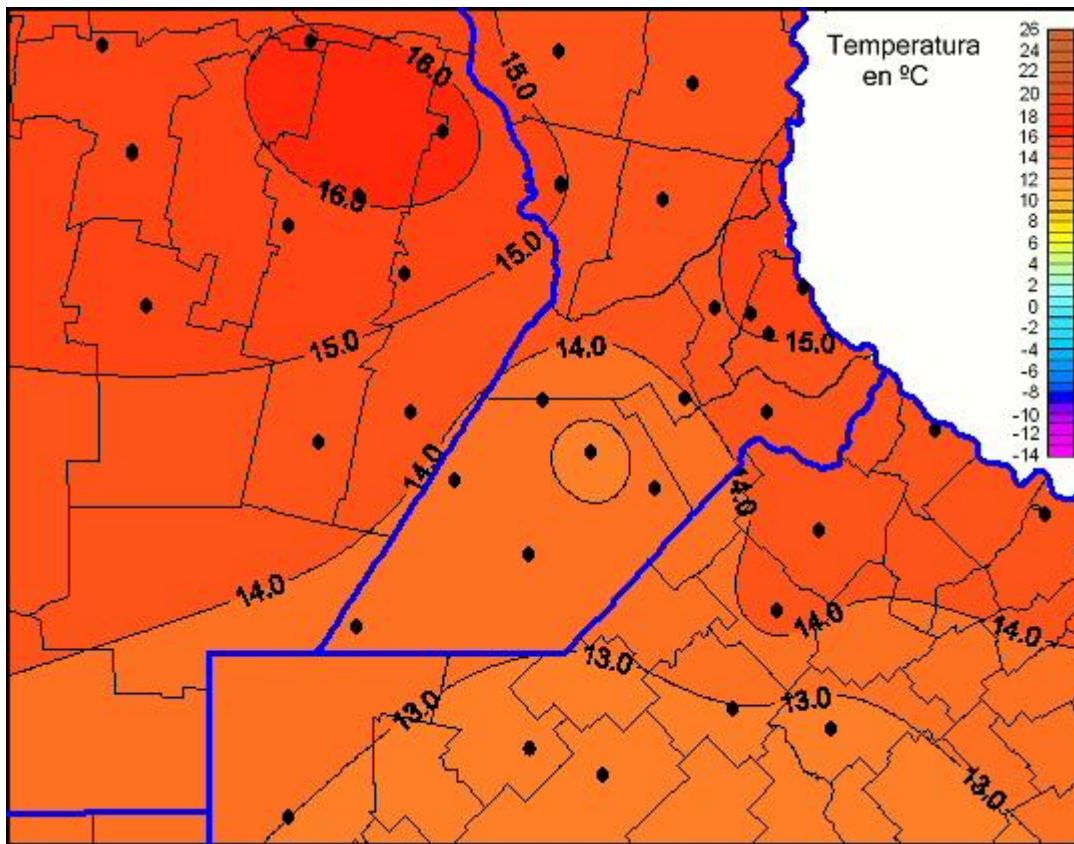

Temperaturas Mínimas

Mapa de temperaturas mínimas de las las últimas 24 horas.
(Desde las 8:00AM hasta las 8:00AM). Se actualiza a las 10:00hs.