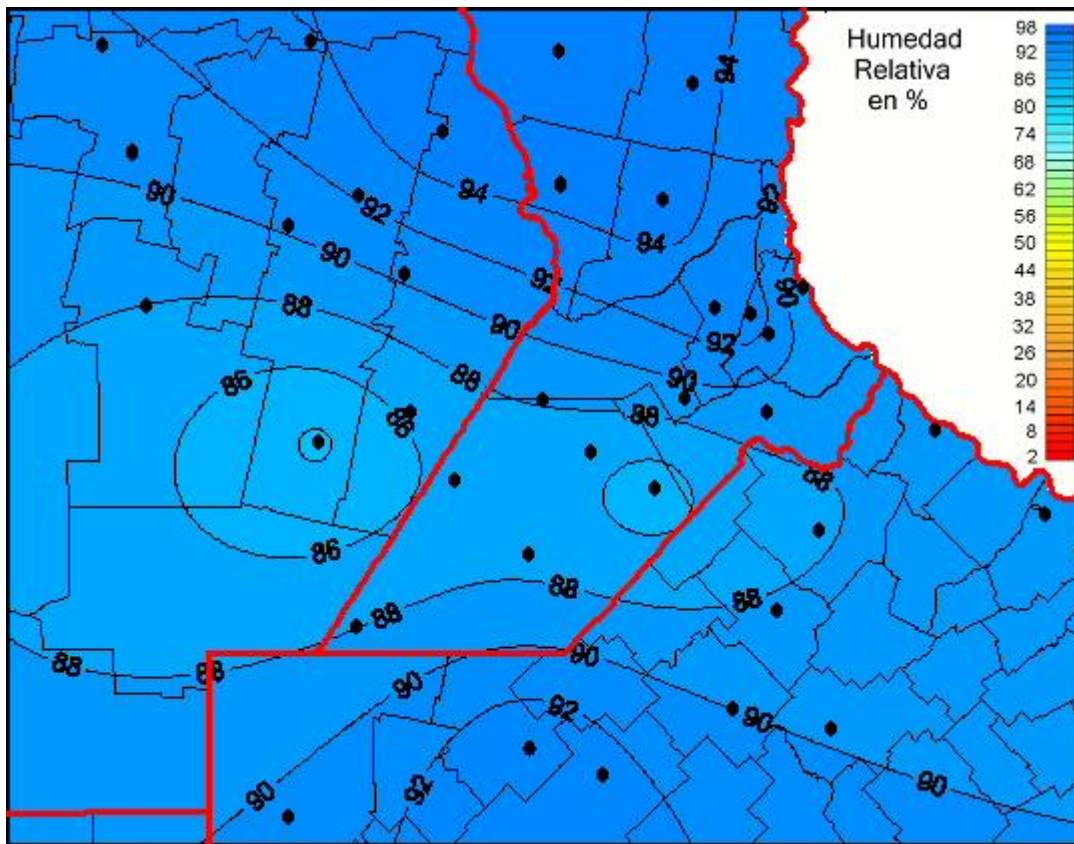

Humedad Relativa

Mapa de humedad relativa de las las últimas 24 horas.
(Desde las 8:00AM hasta las 8:00AM). Se actualiza a las 10:00hs.