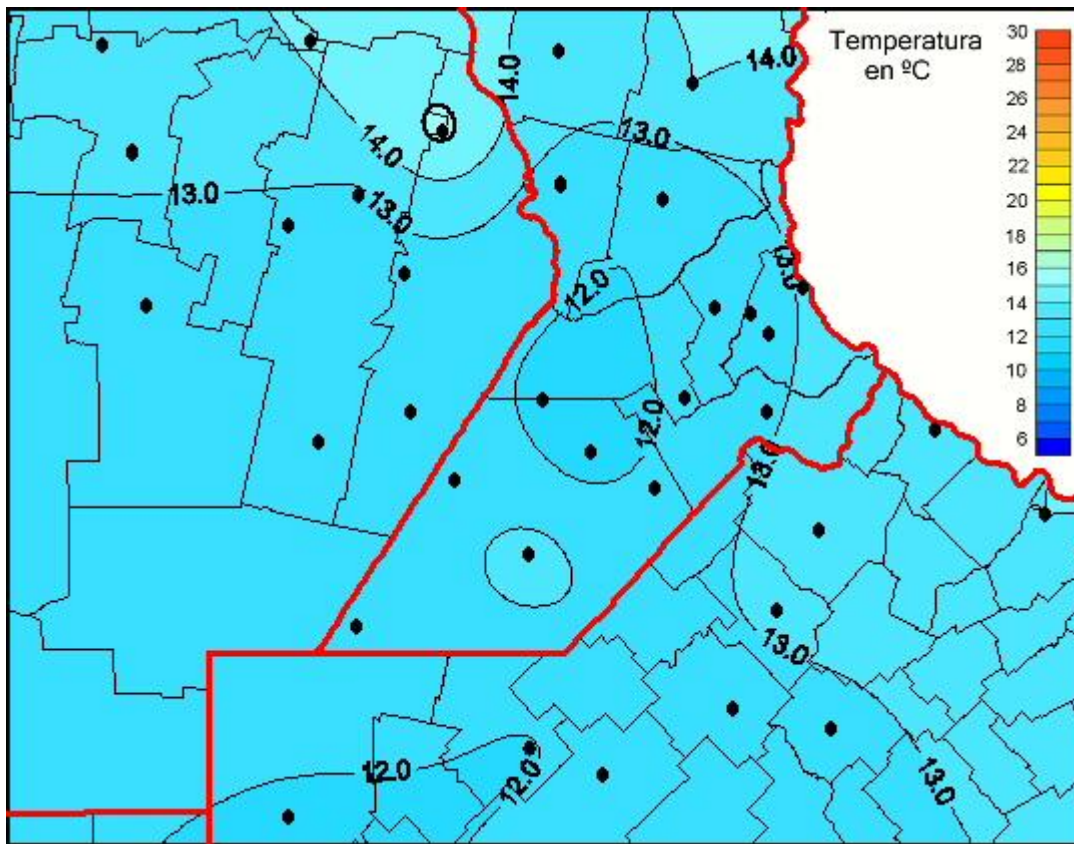

## Temperaturas Medias

Mapa de temperaturas medias de las las últimas 72 horas.  
(Desde las 8:00AM hasta las 8:00AM). Se actualiza a las 10:00hs.