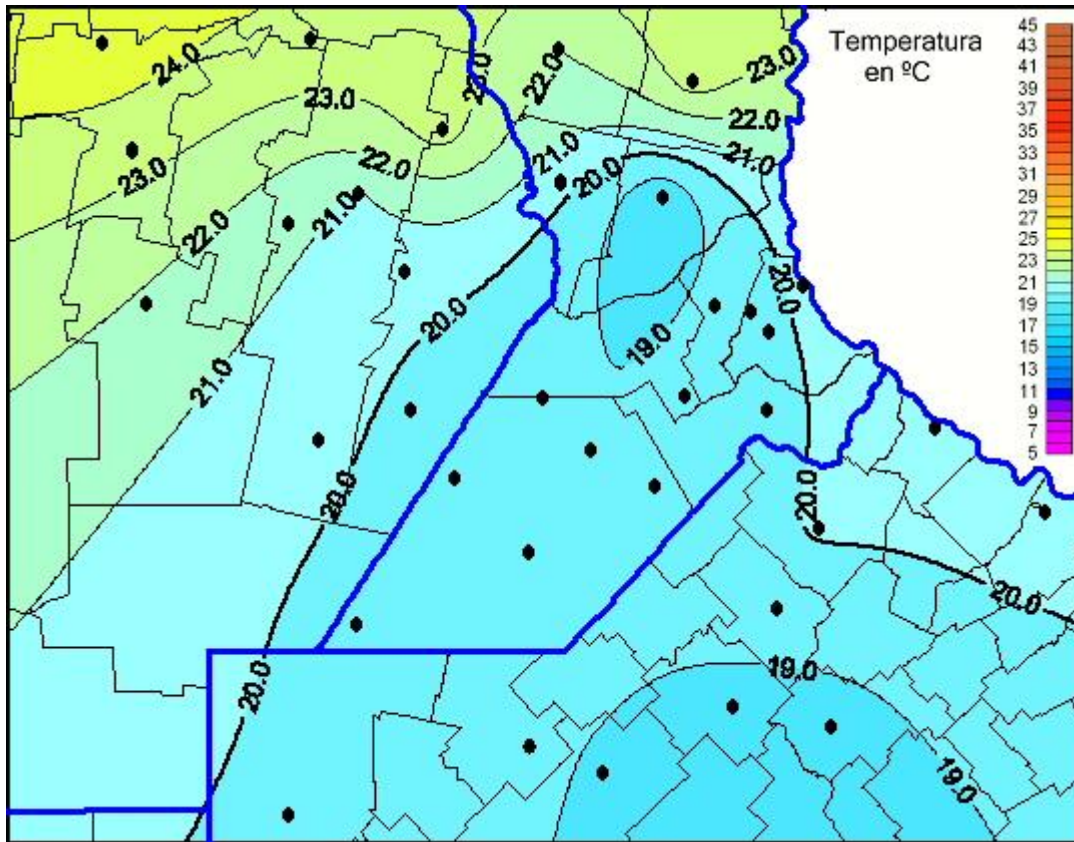

Temperaturas Máximas

Mapa de temperaturas máximas de las últimas 72 horas.
(Desde las 8:00AM hasta las 8:00AM). Se actualiza a las 10:00hs.