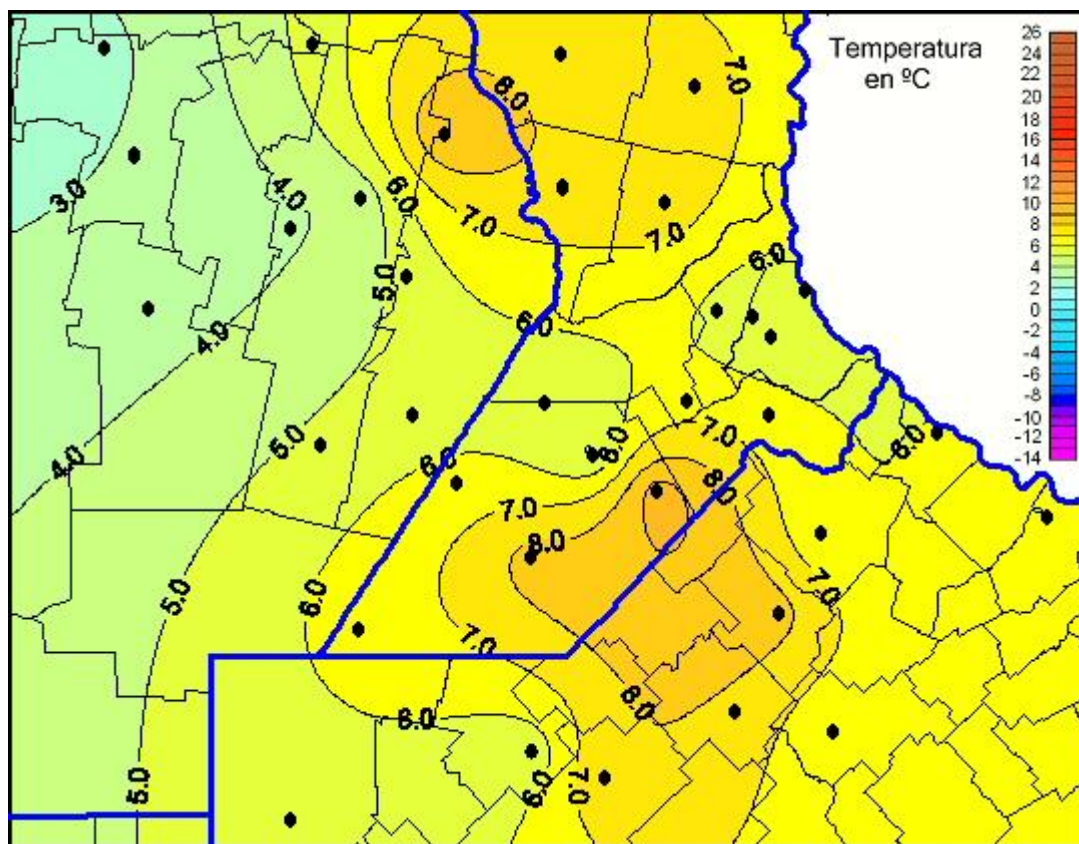

## Temperaturas Mínimas

Mapa de temperaturas mínimas de las las últimas 72 horas.  
(Desde las 8:00AM hasta las 8:00AM). Se actualiza a las 10:00hs.