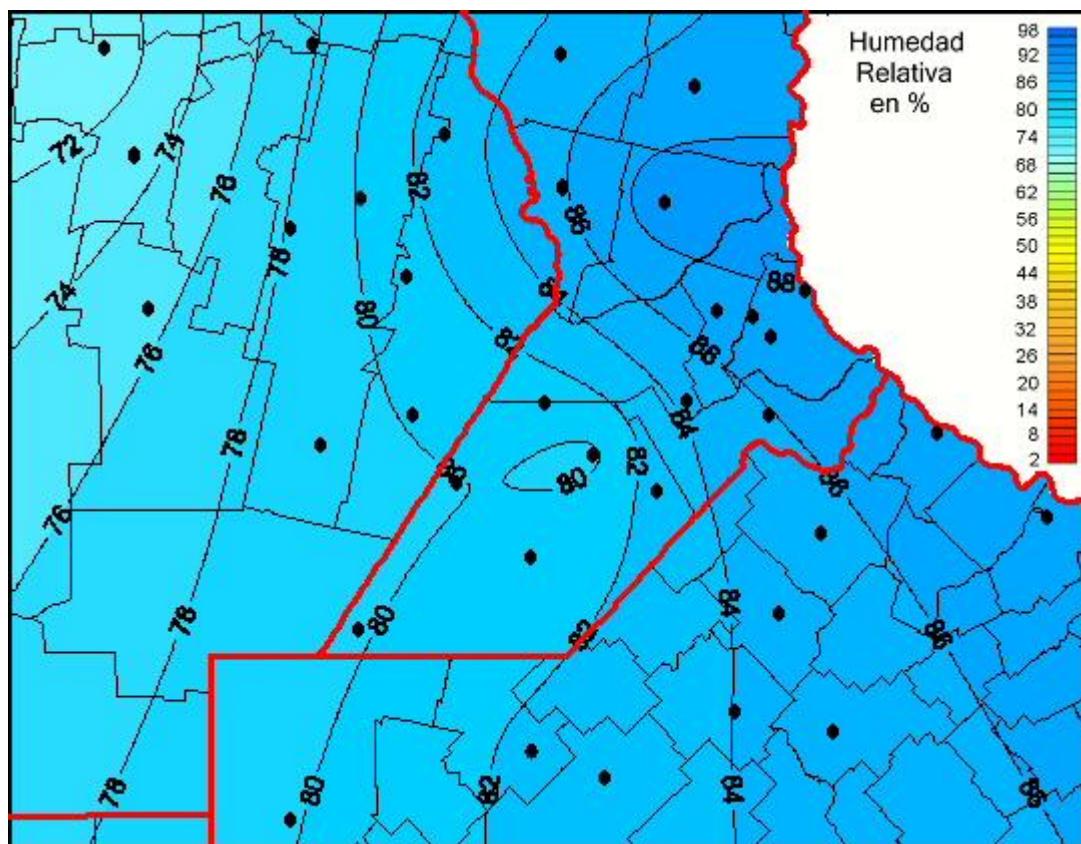

Humedad Relativa

Mapa de humedad relativa de las las últimas 72 horas.
(Desde las 8:00AM hasta las 8:00AM). Se actualiza a las 10:00hs.